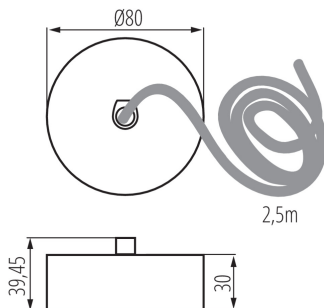

32541 ALIN CORD 1F-B

Příslušenství k lineárnímu svítidlu

5905339325419

VŠEOBECNÉ ÚDAJE:

Barva: černá

Místo montáže: pro zavěšení na strop

Výška [mm]: 39.45

Průměr [mm]: 80

Délka kabelu [m]: 2.5

TECHNICKÉ ÚDAJE:

Typ přípojky: samosvorná svorkovnice

Průřez kabelu [mm²]: 3 x 0,75

LOGISTICKÉ ÚDAJE:

Způsob balení: 1

Počet kusů v druhém balení : 1

Počet kusů v hromadném balení: 1

Čistá jednotková hmotnost [g]: 200

Gramáž [g]: 203

Délka jednotkového balení [cm]: 18

Šířka jednotkového balení [cm]: 11

Výška jednotkového balení [cm]: 6

Hmotnost kartonu [kg]: 0.203

Šířka kartonu [cm]: 11

Výška kartonu [cm]: 6

Délka kartonu [cm]: 18

Objem kartonu [m³]: 0.001188