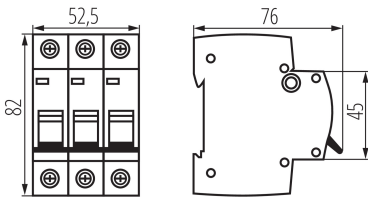

32557 KMB6-C2/3

Jistič, 3P

5905339325570

5 let záruky shodně s podmínkami záručního prohlášení dostupného na [internetové stránce](#)

Jistič slouží k ochraně před přetížením a zkratem v instalacích a zařízeních.

VŠEOBECNÉ ÚDAJE:

Místo montáže: na szynę TH35

Norma: PN-EN 60898-1

Délka [mm]: 76

Šířka [mm]: 52.5

Výška [mm]: 82

TECHNICKÉ ÚDAJE:

Jmenovité napětí [V]: 230/400 AC

Jmenovitý proud [A]: 2

Jmenovitá frekvence [Hz]: 50

Rozsah okolních teplot, kterým může být výrobek vystaven [°C]: 5÷40

Rozsah průměrů používaných vodičů [mm²]: 1÷25

Vypínací charakteristika: C

Třída energetických omezení: 3

Počet modulů: 3

Jmenovitý zkratový proud [A]: 6000

Stupeň krytí IP: 20

Jmenovité izolační napětí U_i [V]: 500

Počet pólů: 3

LOGISTICKÉ ÚDAJE:

Měrná jednotka: kus

Způsob balení: 40

Počet kusů v druhém balení : 1

Počet kusů v hromadném balení: 40

Čistá jednotková hmotnost [g]: 286

Gramáž [g]: 312.75

Hmotnost kusu brutto [g] : 286

Délka jednotkového balení [cm]: 5.5

Šířka jednotkového balení [cm]: 7.5

Výška jednotkového balení [cm]: 8.5

Hmotnost kartonu [kg]: 12.51

Šířka kartonu [cm]: 24.5