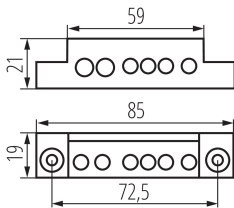

### VŠEOBECNÉ ÚDAJE:

Délka [mm]: 19

Šířka [mm]: 85

Výška [mm]: 21

### TECHNICKÉ ÚDAJE:

Jmenovité napětí [V]: 230 AC

Jmenovitý proud [A]: 63

Jmenovitá frekvence [Hz]: 50

Materiál: plast

Rozsah průměrů používaných vodičů [mm<sup>2</sup>]: 1÷16

Počet polí připojení: 6

Stupeň krytí IP: 00

Délka jednotkového balení [cm]: 16

Šířka jednotkového balení [cm]: 10

Výška jednotkového balení [cm]: 2

Hmotnost kartonu [kg]: 0.044

Šířka kartonu [cm]: 10

Výška kartonu [cm]: 2

Délka kartonu [cm]: 16

Objem kartonu [m<sup>3</sup>]: 0.00032