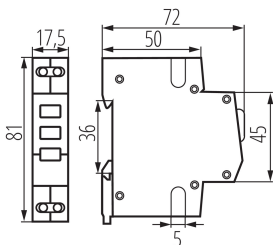

32893 KLI-RGY

Ukazatel přítomnosti napětí na liště TH35,
5905339328939

5 let záruky shodně s podmínkami záručního prohlášení dostupného na [internetové stránce](#)

VŠEOBECNÉ ÚDAJE:

Barva: bílá
Místo montáže: na szynę TH35
Norma: PN-EN 60947-5-1
Délka [mm]: 72
Šířka [mm]: 17.5
Výška [mm]: 81
Počet polí: 1

TECHNICKÉ ÚDAJE:

Jmenovité napětí [V]: 230 AC
Jmenovitý proud [A]: 2.5
Jmenovitá frekvence [Hz]: 50
Typ přípojky: svorkovnice
Rozsah průměrů používaných vodičů [mm²]: max 2,5
Počet modulů: 1
Příkon [W]: 0.6
Stupeň krytí IP: 20

LOGISTICKÉ ÚDAJE:

Měrná jednotka: kus
Způsob balení: 12
Počet kusů v druhém balení : 12
Počet kusů v hromadném balení: 120
Čistá jednotková hmotnost [g]: 44
Gramáž [g]: 52.42
Hmotnost kusu brutto [g] : 44
Délka jednotkového balení [cm]: 7.5
Šířka jednotkového balení [cm]: 2
Výška jednotkového balení [cm]: 8.5
Hmotnost kartonu [kg]: 6.2904
Šířka kartonu [cm]: 24
Výška kartonu [cm]: 19.5
Délka kartonu [cm]: 46
Objem kartonu [m³]: 0.021528