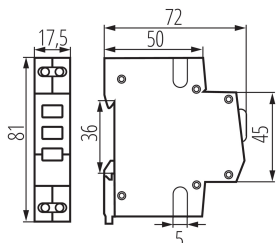

32894 KLI-3G

Ukazatel přítomnosti napětí na liště TH35,
5905339328946

5 let záruky shodně s podmínkami záručního prohlášení dostupného na [internetové stránce](#)

VŠEOBECNÉ ÚDAJE:

Barva: bílá
Místo montáže: na szynę TH35
Norma: PN-EN 60947-5-1
Délka [mm]: 72
Šířka [mm]: 17.5
Výška [mm]: 81
Počet polí: 1

TECHNICKÉ ÚDAJE:

Jmenovité napětí [V]: 230 AC
Jmenovitý proud [A]: 2.5
Jmenovitá frekvence [Hz]: 50
Typ přípojky: svorkovnice
Rozsah průměrů používaných vodičů [mm²]: max 2,5
Počet modulů: 1
Příkon [W]: 0.6
Stupeň krytí IP: 20

LOGISTICKÉ ÚDAJE:

Měrná jednotka: kus
Způsob balení: 12
Počet kusů v druhém balení : 12
Počet kusů v hromadném balení: 120
Čistá jednotková hmotnost [g]: 44
Gramáž [g]: 52.42
Hmotnost kusu brutto [g] : 49
Délka jednotkového balení [cm]: 7.5
Šířka jednotkového balení [cm]: 2
Výška jednotkového balení [cm]: 8.5
Hmotnost kartonu [kg]: 6.2904
Šířka kartonu [cm]: 24
Výška kartonu [cm]: 19.5
Délka kartonu [cm]: 46
Objem kartonu [m³]: 0.021528