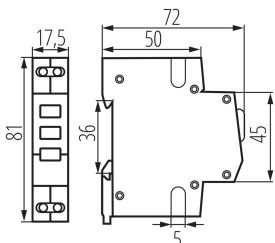

32895 KLI-3Y

Ukazatel přítomnosti napětí na liště TH35,
5905339328953

5 let záruky shodně s podmínkami záručního prohlášení dostupného na [internetové stránce](#)

VŠEOBECNÉ ÚDAJE:

Barva: bílá
Místo montáže: na szynę TH35
Norma: PN-EN 60947-5-1
Délka [mm]: 72
Šířka [mm]: 17.5
Výška [mm]: 81
Počet polí: 1

TECHNICKÉ ÚDAJE:

Jmenovité napětí [V]: 230 AC
Jmenovitý proud [A]: 2.5
Jmenovitá frekvence [Hz]: 50
Typ přípojky: svorkovnice
Rozsah průměrů používaných vodičů [mm²]: max 2,5
Počet modulů: 1
Příkon [W]: 0.6
Stupeň krytí IP: 20

LOGISTICKÉ ÚDAJE:

Měrná jednotka: kus
Způsob balení: 12
Počet kusů v druhém balení : 12
Počet kusů v hromadném balení: 120
Čistá jednotková hmotnost [g]: 44
Gramáž [g]: 52.42
Hmotnost kusu brutto [g] : 51
Délka jednotkového balení [cm]: 7.5
Šířka jednotkového balení [cm]: 2
Výška jednotkového balení [cm]: 8.5
Hmotnost kartonu [kg]: 6.2904
Šířka kartonu [cm]: 24
Výška kartonu [cm]: 19.5
Délka kartonu [cm]: 46
Objem kartonu [m³]: 0.021528