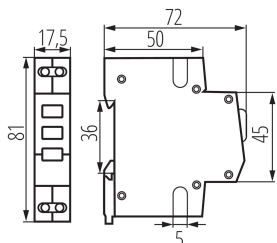

32896 KLI-3R

Ukazatel přítomnosti napětí na liště TH35,
5905339328960

5 let záruky shodně s podmínkami záručního prohlášení dostupného na [internetové stránce](#)

VŠEOBECNÉ ÚDAJE:

Barva: bílá
Místo montáže: na szynę TH35
Norma: PN-EN 60947-5-1
Délka [mm]: 72
Šířka [mm]: 17.5
Výška [mm]: 81
Počet polí: 1

TECHNICKÉ ÚDAJE:

Jmenovité napětí [V]: 230 AC
Jmenovitý proud [A]: 2.5
Jmenovitá frekvence [Hz]: 50
Typ přípojky: svorkovnice
Rozsah průměrů používaných vodičů [mm²]: max 2,5
Počet modulů: 1
Příkon [W]: 0.6
Stupeň krytí IP: 20

LOGISTICKÉ ÚDAJE:

Měrná jednotka: kus
Způsob balení: 12
Počet kusů v druhém balení : 12
Počet kusů v hromadném balení: 120
Čistá jednotková hmotnost [g]: 44
Gramáž [g]: 52.42
Hmotnost kusu brutto [g] : 46
Délka jednotkového balení [cm]: 7.5
Šířka jednotkového balení [cm]: 2
Výška jednotkového balení [cm]: 8.5
Hmotnost kartonu [kg]: 6.2904
Šířka kartonu [cm]: 24
Výška kartonu [cm]: 19.5
Délka kartonu [cm]: 46
Objem kartonu [m³]: 0.021528