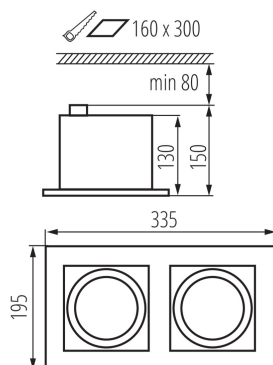

VŠEOBECNÉ ÚDAJE:

Barva: černá

Místo montáže: k zabudování do stropu

Místo použití: uvnitř

Minimální vzdálenost od osvětlovaného objektu: 0,5m

Délka [mm]: 335

Šířka [mm]: 195

Výška [mm]: 150

Regulace úhlu svítidla: ve dvou osách

Regulace úhlu svítidla [°]: 65/35

Stupeň krytí IP: 20

LOGISTICKÉ ÚDAJE:

Způsob balení: 6

Počet kusů v druhém balení : 1

Počet kusů v hromadném balení: 6

Čistá jednotková hmotnost [g]: 1350

Gramáž [g]: 1783.33

Délka jednotkového balení [cm]: 35.5

Šířka jednotkového balení [cm]: 20.5

Výška jednotkového balení [cm]: 16.5

Hmotnost kartonu [kg]: 10.69998

Šířka kartonu [cm]: 36

Výška kartonu [cm]: 53

Svítlidlo typu downlight

Délka kartonu [cm]: 42

Objem kartonu [m³]: 0.080136