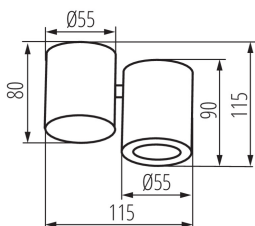

Kanlux BLURRO jsou bodová stropní svítidla. Neobvyklý design těchto svítidel lze úspěšně použít v mnoha místnostech. Jejich další výhodou je svobodná regulace směru světla. Můžeme si vybrat svítidlo s jedním nebo dvěma světelnými body. Jejich tvar je zdánlivě jednoduchý, ale rozhodně není nudný. Kanlux BLURRO úspěšně osvětlí obývací pokoj, kuchyň, ale i předsíň. Ve větších místnostech můžete kombinovat několik svítidel.

VŠEOBECNÉ ÚDAJE:

Barva: bílá

Místo montáže: k usazení na strop

Místo použití: uvnitř

Minimální vzdálenost od osvětlovaného objektu: 0,5m

Výrobek není určen k pokrytí termoizolačním materiálem: ano

TECHNICKÉ ÚDAJE:

Jmenovité napětí [V]: 220-240 AC

Jmenovitá frekvence [Hz]: 50

Maximální výkon [W]: max 10

Třída ochrany před úrazem elektrickým proudem: I

Zdroj světla: PAR16

Zdroj světla v balení: ne

Patice: GU10

Rozsah okolních teplot, kterým může být výrobek vystaven [°C]: 5÷25

Materiál korpusu: hliníková slitina

Typ přípojky: šroubová svorkovnice

Rozsah průměrů používaných vodičů [mm²]: 0,75÷1,5

Svítidlo pohyblivé ve vertikální rozsahu [°]: 60

Regulace úhlu svítidla: v jedné ose

Stupeň krytí IP: 20

LOGISTICKÉ ÚDAJE:

Měrná jednotka: kus

Způsob balení: 20

Počet kusů v druhém balení: 1

Počet kusů v hromadném balení: 20

Čistá jednotková hmotnost [g]: 305

Gramáž [g]: 371.5

Délka jednotkového balení [cm]: 13

Šířka jednotkového balení [cm]: 6.5

Výška jednotkového balení [cm]: 12

Hmotnost kartonu [kg]: 7.43