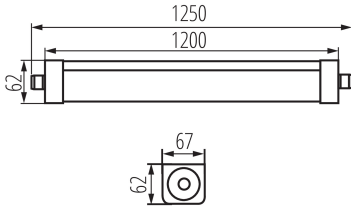

Délka [mm]: 1250

Šířka [mm]: 67

Výška [mm]: 62

Integrovaný LED zdroj světla: ano

TECHNICKÉ ÚDAJE:

Jmenovité napětí [V]: 220-240 AC

Jmenovitá frekvence [Hz]: 50

Účinník: 0.95

Počet cyklů zap/vyp: ≥ 25000

Úhel svícení [°]: X125°/Y110°

Světelná účinnost [lm/W]: 133

33163 TP STRONG 60W 12 NW

Lineární LED svítidlo

Rozsah okolních teplot, kterým může být výrobek vystaven
[°C]: -20÷40

Materiál korpusu: plast

Typ přípojky: samosvorná svorkovnice

Rozsah průměrů používaných vodičů [mm²]: 1,5÷2,5

Doba nahřívání lampy [s]: <1

Doba zapálení lampy [s]: ≤0,5

Maximální počet svítidel průchozího zapojení : 10