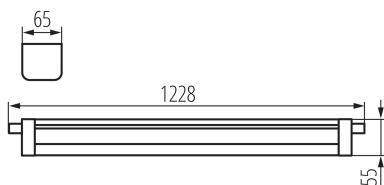

33164 TP STRONG ECO TW46NW

Prachotěsné LED svítidlo

Světelná účinnost [lm/W]: 130

Rozsah okolních teplot, kterým může být výrobek vystaven [°C]: -20÷40

Materiál korpusu: plast

Typ přípojky: samosvorná svorkovnice

Rozsah průměrů používaných vodičů [mm²]: 1,0÷2,5

Doba nahřívání lampy [s]: <1

Doba zapálení lampy [s]: ≤0,5

Stupeň IK: 08

Stupeň krytí IP: 65

LOGISTICKÉ ÚDAJE:

Měrná jednotka: kus

Způsob balení: 12

Počet kusů v druhém balení : 1

Počet kusů v hromadném balení: 12

Čistá jednotková hmotnost [g]: 566

Gramáž [g]: 832.5

Hmotnost kusu brutto [g] : 750

Délka jednotkového balení [cm]: 130

Šířka jednotkového balení [cm]: 7

Výška jednotkového balení [cm]: 6

Hmotnost kartonu [kg]: 9.99

Šířka kartonu [cm]: 30.5

Výška kartonu [cm]: 20

Délka kartonu [cm]: 131

Objem kartonu [m³]: 0.07991

DALŠÍ INFORMACE:

- 5 let záruky shodně s podmínkami záručního prohlášení dostupného na internetové stránce