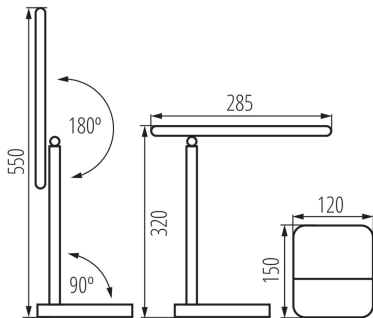

Kancelářská stolní LED lampa

Světelná účinnost [lm/W]: max 45

Materiál korpusu: plast

Typ přípojky: kabel zakončený vidlicí

Délka vodiče [m]: 1

Doba nahřívání lampy [s]: <1

Doba zapálení lampy [s]: <0,5

Svítilno pohyblivé ve vertikální rozsahu [°]: 180

Stupeň krytí IP: 20

LOGISTICKÉ ÚDAJE:

Způsob balení: 20

Počet kusů v druhém balení : 1

Počet kusů v hromadném balení: 20

Čistá jednotková hmotnost [g]: 614

Gramáž [g]: 802.5

Délka jednotkového balení [cm]: 13.5

Šířka jednotkového balení [cm]: 6

Výška jednotkového balení [cm]: 35

Hmotnost kartonu [kg]: 16.05

Šířka kartonu [cm]: 32.5

Výška kartonu [cm]: 38

Délka kartonu [cm]: 55.5

Objem kartonu [m³]: 0.068543