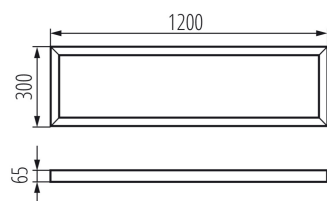

### VŠEOBECNÉ ÚDAJE:

**Barva:** bílá

**Místo montáže:** k usazení na strop

**Délka [mm]:** 1200

**Šířka [mm]:** 300

**Výška [mm]:** 65

### LOGISTICKÉ ÚDAJE:

**Měrná jednotka:** kus

**Způsob balení:** 1

**Počet kusů v druhém balení :** 1

**Počet kusů v hromadném balení:** 1

**Čistá jednotková hmotnost [g]:** 1760

**Gramáž [g]:** 2300

**Délka jednotkového balení [cm]:** 125

**Šířka jednotkového balení [cm]:** 30

**Výška jednotkového balení [cm]:** 8

**Hmotnost kartonu [kg]:** 2.3

**Šířka kartonu [cm]:** 30

**Výška kartonu [cm]:** 8

**Délka kartonu [cm]:** 125

**Objem kartonu [m<sup>3</sup>]:** 0.03