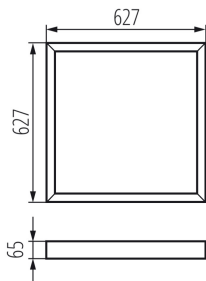

Přisazený rámeček

5905339334350

Rámečky Kanlux ADTR jsou určeny pro panely Kanlux BRAVO a umožňují jejich montáž i na omítku. Rámečky Kanlux ADTR 6262 jsou přizpůsobeny panelům Kanlux BRAVO 6262.

VŠEOBECNÉ ÚDAJE:

Barva: bílá

Místo montáže: k usazení na strop

Délka [mm]: 620

Šířka [mm]: 620

Výška [mm]: 65

TECHNICKÉ ÚDAJE:

Materiál: ocel

LOGISTICKÉ ÚDAJE:

Způsob balení: 1

Počet kusů v druhém balení : 1

Počet kusů v hromadném balení: 1

Čistá jednotková hmotnost [g]: 1420

Gramáž [g]: 1810

Délka jednotkového balení [cm]: 65.5

Šířka jednotkového balení [cm]: 64

Výška jednotkového balení [cm]: 7

Hmotnost kartonu [kg]: 1.81

Šířka kartonu [cm]: 64

Výška kartonu [cm]: 7

Délka kartonu [cm]: 65.5

Objem kartonu [m³]: 0.029344