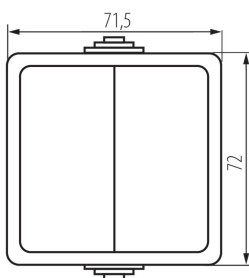

33495 TEKNO 05-1010-102 bi

Lustrový vypínač

5905339334954

Lustrový vypínač - č. 5 - bílý, IP54.

VŠEOBECNÉ ÚDAJE:

Barva: bílá

Místo montáže: k usazení na zeď

Podsvícení: nevztahuje se

Délka [mm]: 72

Výška [mm]: 72

TECHNICKÉ ÚDAJE:

Jmenovité napětí [V]: 250 AC

Materiál kontaktů: CuZn70

Typ svorky: šroubová svorka

Plast: ABS

Počet táhel: 2

Jmenovitý proud [AX]: 10

Stupeň krytí IP: 54

LOGISTICKÉ ÚDAJE:

Způsob balení: 10

Počet kusů v druhém balení : 10

Počet kusů v hromadném balení: 100

Čistá jednotková hmotnost [g]: 96

Gramáž [g]: 116.3

Délka jednotkového balení [cm]: 8.5

Šířka jednotkového balení [cm]: 7

Výška jednotkového balení [cm]: 5.5

Hmotnost kartonu [kg]: 11.63

Šířka kartonu [cm]: 31.5

Výška kartonu [cm]: 33.5

Délka kartonu [cm]: 49

Objem kartonu [m³]: 0.051707