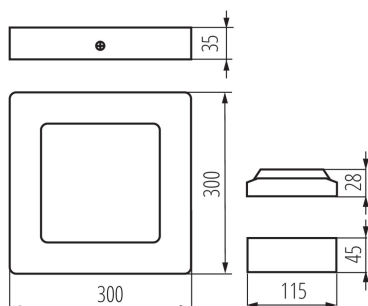

33557 KANTI V2LED 24W-NW-W

Svítidlo typu downlight

5905339335579

Kanlux KANTI V2 LED je hranaté přisazené svítidlo charakterizované harmonickou kombinací LED technologie s atraktivním a moderním vzhledem. Vyznačuje se vysokou energetickou účinností při zachování vynikajících světelných parametrů. Kanlux KANTI V2 LED je ideální pro osvětlení bytových interiérů a kancelářských místností.

VŠEOBECNÉ ÚDAJE:

Barva: bílá

Místo montáže: k usazení na strop

Místo použití: uvnitř

Minimální vzdálenost od osvětlovaného objektu: 0,5m

Možnost spolupráce se stmívačem: ne

Výrobek není určen k pokrytí termoizolačním materiálem: ano

Délka [mm]: 300

Šířka [mm]: 299

Výška [mm]: 35

Integrovaný LED zdroj světla: ano

TECHNICKÉ ÚDAJE:

Jmenovité napětí [V]: 220-240 AC

Jmenovitá frekvence [Hz]: 50

Maximální výkon [W]: 24

Třída ochrany před úrazem elektrickým proudem: II

Materiál difuzoru: plast

Typ diody: LED SMD

Světelný tok [lm]: 1679

Užitečný světelný tok světelného zdroje světla Φ_{use} [lm]: 2800

Užitečný světelný tok světelného zdroje světla Φ_{use} [lm]: v kouli (360°)

Barva světla: bílá

Náhradní teplota chromatičnosti [K]: 4000

Stálost barev v násobcích MacAdamovy elipsy: ≤ 6

Index podání barev: 80

Životnost [h]: 15000

Počet cyklů zap/vyp: ≥ 20000

Úhel svícení [°]: 110

Světelná účinnost [lm/W]: 70

Rozsah okolních teplot, kterým může být výrobek vystaven [°C]: 5÷25

Materiál korpusu: hliníková slitina

Typ přípojky: volné konce kabelů

Délka vodiče [m]: 0.05