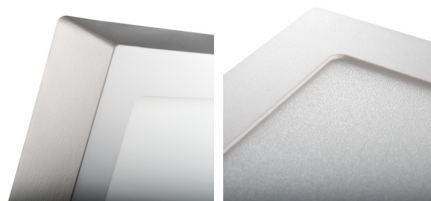

33557 KANTI V2LED 24W-NW-W

Svítidlo typu downlight

5905339335579

Kanlux KANTI V2 LED je hranaté přisazené svítidlo charakterizované harmonickou kombinací LED technologie s atraktivním a moderním vzhledem. Vyznačuje se vysokou energetickou účinností při zachování vynikajících světelných parametrů. Kanlux KANTI V2 LED je ideální pro osvětlení bytových interiérů a kancelářských místností.

VŠEOBECNÉ ÚDAJE:

Barva: bílá

Místo montáže: k usazení na strop

Místo použití: uvnitř

Minimální vzdálenost od osvětlovaného objektu: 0,5m

Možnost spolupráce se stmívačem: ne

Výrobek není určen k pokrytí termoizolačním materiálem: ano

Třída ochrany před úrazem elektrickým proudem: II

Materiál difuzoru: plast

Typ diody: LED SMD

Světelný tok [lm]: 1679

Užitečný světelný tok světelného zdroje světla Φ_{use} [lm]: 2800

Užitečný světelný tok světelného zdroje světla Φ_{use} [lm]: v kouli (360°)

Rozsah okolních teplot, kterým může být výrobek vystaven [°C]: 5÷25

Materiál korpusu: hliníková slitina

Typ přípojky: volné konce kabelů

Délka vodiče [m]: 0.05

33557 KANTI V2LED 24W-NW-W

Svítidlo typu downlight