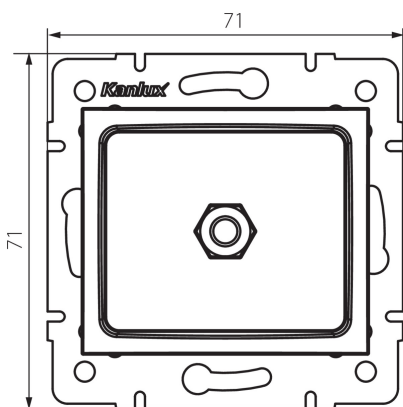

## 33582 LOGI 02-1830-042 cm

Ekvipotencionální zásuvka

5905339335821

### VŠEOBECNÉ ÚDAJE:

**Barva:** černá matná  
**Místo montáže:** k zabudování do zdi  
**Šířka [mm]:** 71  
**Výška [mm]:** 71  
**Průměr montážní krabice:** 60  
**Počet zásuvek:** 1

### TECHNICKÉ ÚDAJE:

**Plast:** ABS