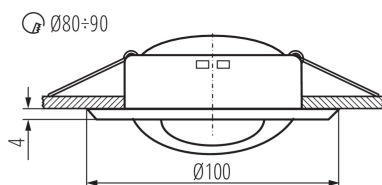

Stropní bodové svítidlo

5905339003362

Bodovky ARGUS jsou nejpobulárnější a zároveň vzhledově nejjednodušší vestavná bodová svítidla. Rozmanitost tvarů a barev umožní každému milovníkovi klasiky, najít něco pro sebe. Bodovky jsou určeny pro světelné zdroje s patičí Gx5,3 (12V).

VŠEOBECNÉ ÚDAJE:

Barva: matná mosaz

Povinnost používání samostínících lamp: ano

Místo montáže: k zabudování do stropu

Místo použití: uvnitř

Minimální vzdálenost od osvětlovaného objektu: 0,5m

Výrobek není určen pro montáž na normálně hořlavém povrchu: >35W

Výrobek není určen k pokrytí termoizolačním materiálem: ano

Výška [mm]: 44

Průměr [mm]: 100

Montážní otvor [mm]: Ø80-90

TECHNICKÉ ÚDAJE:

Jmenovité napětí [V]: 12 AC; 12 DC

Maximální výkon [W]: max 10

Třída ochrany před úrazem elektrickým proudem: III

Zdroj světla: MR16

Zdroj světla v balení: ne

Patice: Gx5,3

Rozsah okolních teplot, kterým může být výrobek vystaven [°C]: 5÷25

Materiál korpusu: ocel

Typ přípojky: volné konce kabelů

Délka vodiče [m]: 0.12

Průřez kabelu [mm²]: 0.75

Regulace úhlu svítidla: v jedné ose

Regulace úhlu svítidla [°]: 45

Stupeň krytí IP: 20

LOGISTICKÉ ÚDAJE:

Způsob balení: 50

Počet kusů v druhém balení : 1

Počet kusů v hromadném balení: 50

Čistá jednotková hmotnost [g]: 124

Gramáž [g]: 153.2

Délka jednotkového balení [cm]: 10.5

Šířka jednotkového balení [cm]: 4.5

Výška jednotkového balení [cm]: 10.5