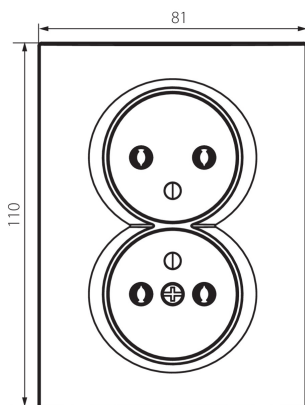

33611 LOGI 02-1261-142 cm

Dvojitá francouzská zásuvka, kompletní

5905339336118

Dvojitá zásuvka s uzemněním kompletní - není nutný žádný další rámeček.

VŠEOBECNÉ ÚDAJE:

Barva: černá matná
Místo montáže: k zabudování do zdi
Šířka [mm]: 81
Výška [mm]: 110
Průměr montážní krabice: 68
Montážní hloubka: 25
Počet zásuvek: 2

TECHNICKÉ ÚDAJE:

Jmenovité napětí [V]: 250 AC
Jmenovitý proud [A]: 16
Třída ochrany před úrazem elektrickým proudem: I
Materiál kontaktů: CuZn70
Typ uzemnění: typ E
Typ svorky: šroubová svorka
Plast: ABS
Stupeň krytí IP: 20

LOGISTICKÉ ÚDAJE:

Způsob balení: 10
Počet kusů v druhém balení : 10
Počet kusů v hromadném balení: 120
Čistá jednotková hmotnost [g]: 102
Gramáž [g]: 118.75
Délka jednotkového balení [cm]: 10
Šířka jednotkového balení [cm]: 5
Výška jednotkového balení [cm]: 18
Hmotnost kartonu [kg]: 14.25
Šířka kartonu [cm]: 25
Výška kartonu [cm]: 52.5
Délka kartonu [cm]: 52
Objem kartonu [m³]: 0.06825

33611 LOGI 02-1261-142 cm

Dvojitá francouzská zásuvka, kompletní