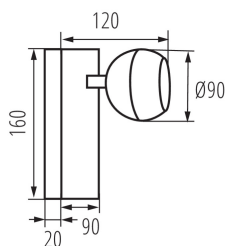

33673 GALOBA W 1xGU10 B

Nástěnné svítidlo

5905339336736

Kanlux GALOBA je kompletní řada svítidel, která se skládá ze závěsných svítidel (GALOBA C), nástěnných svítidel (GALOBA W) a nástěnno-stropních svítidel. Závěsná svítidla Kanlux GALOBA C lze úspěšně použít při osvětlení ostrůvků nebo stolů, nástěnnostropní svítidla GALOBA (od 1 do 4 světelných bodů) lze použít v obývacím pokoji, předsíni nebo ložnici. Aranžmá doplní nástěnná svítidla GALOBA W se zabudovaným vypínačem. Celá řada svítidel Kanlux GALOBA má odnímatelné stínidlo, díky kterému můžeme rychle a pohodlně vyměnit světelné zdroje. Maximální výška světelného zdroje u svítidel GALOBA je 55mm. Doporučujeme používat zdroje Kanlux SMART (S GU10) nebo iQ-LED LIFE (IQ LED L GU10).

VŠEOBECNÉ ÚDAJE:

Barva: černá

Místo montáže: k usazení na zeď

Místo použití: uvnitř

Minimální vzdálenost od osvětlovaného objektu: 0,5m

Spínač: ano

Délka [mm]: 140

Šířka [mm]: 90

Výška [mm]: 160

TECHNICKÉ ÚDAJE:

Jmenovité napětí [V]: 220-240 AC

Jmenovitá frekvence [Hz]: 50

Maximální výkon [W]: max 35

Třída ochrany před úrazem elektrickým proudem: I

Zdroj světla: PAR16

Zdroj světla v balení: ne

Patice: GU10

Rozsah okolních teplot, kterým může být výrobek vystaven [°C]: 5÷25

Materiál korpusu: hliníková slitina

Typ přípojky: šroubová svorkovnice

Rozsah průměrů používaných vodičů [mm²]: 0,75÷1,5

Svítidlo pohyblivé v horizontálním rozsahu [°]: 335

Svítidlo pohyblivé ve vertikální rozsahu [°]: 315

Stupeň krytí IP: 20