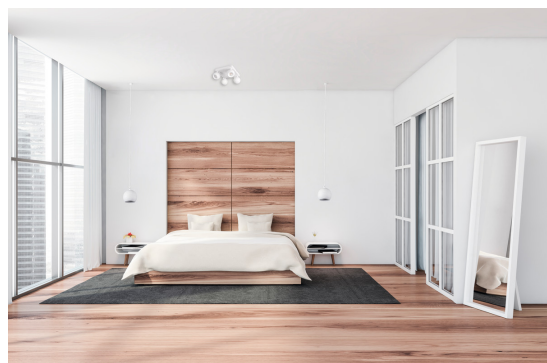

Přisazené svítidlo

5905339336781

Kanlux GALOBA je kompletní řada svítidel, která se skládá ze závěsných svítidel (GALOBA C), nástěnných svítidel (GALOBA W) a nástěnno-stropních svítidel. Závěsná svítidla Kanlux GALOBA C lze úspěšně použít při osvětlení ostrůvků nebo stolů, nástěnnostropní svítidla GALOBA (od 1 do 4 světelných bodů) lze použít v obývacím pokoji, předsíni nebo ložnici. Aranžmá doplní nástěnná svítidla GALOBA W se zabudovaným vypínačem. Celá řada svítidel Kanlux GALOBA má odnímatelné stínidlo, díky kterému můžeme rychle a pohodlně měnit světelné zdroje. Maximální výška světelného zdroje u svítidel GALOBA je 55mm. Doporučujeme používat zdroje Kanlux SMART (S GU10) nebo IQ-LED LIFE (IQ LED L GU10).

VŠEOBECNÉ ÚDAJE:

Barva: bílá

Místo montáže: k usazení na zeď, k usazení na strop

Místo použití: uvnitř

Minimální vzdálenost od osvětlovaného objektu: 0,5m

Délka [mm]: 240

Šířka [mm]: 240

Výška [mm]: 125