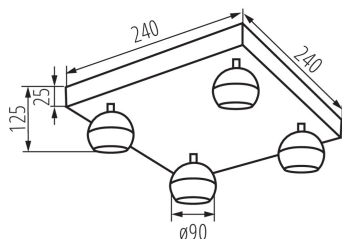

Přisazené svítidlo

5905339336781

Kanlux GALOBA je kompletní řada svítidel, která se skládá ze závěsných svítidel (GALOBA C), nástěnných svítidel (GALOBA W) a nástěnno-stropních svítidel. Závěsná svítidla Kanlux GALOBA C lze úspěšně použít při osvětlení ostrůvků nebo stolů, nástěnnostropní svítidla GALOBA (od 1 do 4 světelných bodů) lze použít v obývacím pokoji, předsíni nebo ložnici. Aranžmá doplní nástěnná svítidla GALOBA W se zabudovaným vypínačem. Celá řada svítidel Kanlux GALOBA má odnímatelné stínidlo, díky kterému můžeme rychle a pohodlně měnit světelné zdroje. Maximální výška světelného zdroje u svítidel GALOBA je 55mm. Doporučujeme používat zdroje Kanlux SMART (S GU10) nebo IQ-LED LIFE (IQ LED L GU10).

VŠEOBECNÉ ÚDAJE:

Barva: bílá

Místo montáže: k usazení na zeď, k usazení na strop

Místo použití: uvnitř

Minimální vzdálenost od osvětlovaného objektu: 0,5m

Délka [mm]: 240

Šířka [mm]: 240

Výška [mm]: 125

Rozsah okolních teplot, kterým může být výrobek vystaven [°C]: 5÷25

Materiál korpusu: hliníková slitina

Typ přípojky: šroubová svorkovnice

Rozsah průměrů používaných vodičů [mm²]: 0,75÷1,5

Svítidlo pohyblivé v horizontálním rozsahu [°]: 335

Gramáž [g]: 1737.5

Délka jednotkového balení [cm]: 28.5

Šířka jednotkového balení [cm]: 28

Výška jednotkového balení [cm]: 14.5

Hmotnost kartonu [kg]: 6.95

Šířka kartonu [cm]: 31

Výška kartonu [cm]: 31

Délka kartonu [cm]: 59