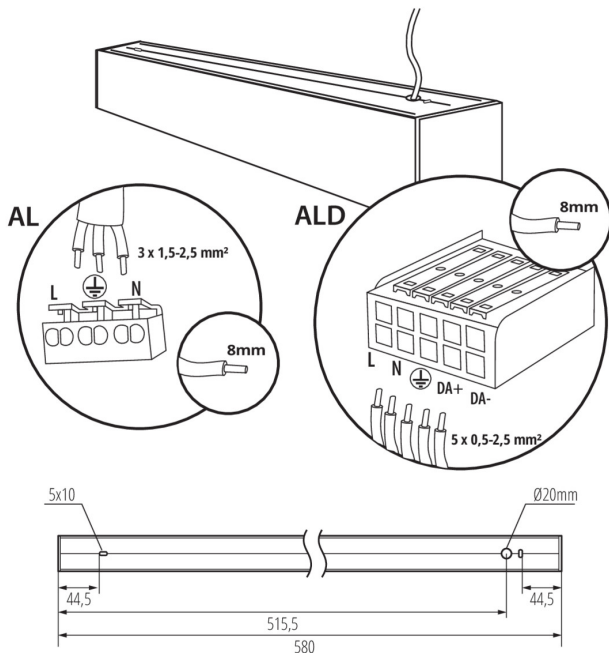

Směr svícení svítidla: dole

Délka [mm]: 580

Šířka [mm]: 60

Výška [mm]: 69

Integrovaný LED zdroj světla: ano

TECHNICKÉ ÚDAJE:

Jmenovité napětí [V]: 220-240 AC

Jmenovitá frekvence [Hz]: 50

Typ difuzoru: rastr

Materiál korpusu: hliníková slitina

Typ přípojky: samosvorná svorkovnice

Rozsah průměrů používaných vodičů [mm²]: 1,5÷2,5

Doba nahřívání lampy [s]: ≤ 1

Doba zapálení lampy [s]: $\leq 0,5$

Stupeň krytí IP: 20

LOGISTICKÉ ÚDAJE:

Měrná jednotka: kus

Způsob balení: 1

Počet kusů v druhém balení : 1

Počet kusů v hromadném balení: 1

Čistá jednotková hmotnost [g]: 1160

Gramáž [g]: 1352

Délka jednotkového balení [cm]: 75

Lineární LED svítidlo

Šířka jednotkového balení [cm]: 11

Výška jednotkového balení [cm]: 7

Hmotnost kartonu [kg]: 1.352

Šířka kartonu [cm]: 11

Výška kartonu [cm]: 7

Délka kartonu [cm]: 75