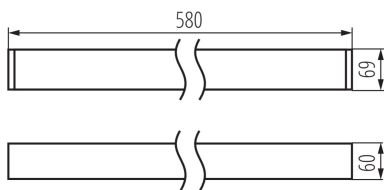

Lineární LED svítidlo

5905339339096

VŠEOBECNÉ ÚDAJE:

Barva: bílá

Místo montáže: k usazení na strop

Místo použití: uvnitř

Minimální vzdálenost od osvětlovaného objektu: 0,5m

Možnost spolupráce se stmívačem: ne

Směr svícení svítidla: dole

Délka [mm]: 580

Šířka [mm]: 60

Výška [mm]: 69

Integrovaný LED zdroj světla: ano

TECHNICKÉ ÚDAJE:

Jmenovité napětí [V]: 220-240 AC

Jmenovitá frekvence [Hz]: 50

Maximální výkon [W]: 19

Třída ochrany před úrazem elektrickým proudem: I

Materiál difuzoru: plast

Typ diody: LED SMD

Barva světla: bílá

Náhradní teplota chromatičnosti [K]: 4000

Stálost barev v násobcích MacAdamovy elipsy: ≤ 6

Délka jednotkového balení [cm]: 75

Lineární LED svítidlo

Šířka jednotkového balení [cm]: 11

Výška jednotkového balení [cm]: 7

Hmotnost kartonu [kg]: 1.352

Šířka kartonu [cm]: 11

Výška kartonu [cm]: 7

Délka kartonu [cm]: 75