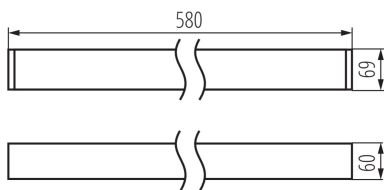

Lineární LED svítidlo

5905339339119

VŠEOBECNÉ ÚDAJE:

Barva: bílá

Místo montáže: k usazení na strop

Místo použití: uvnitř

Minimální vzdálenost od osvětlovaného objektu: 0,5m

Možnost spolupráce se stmívačem: ne

Směr svícení svítidla: dole

Délka [mm]: 580

Šířka [mm]: 60

Výška [mm]: 69

Integrovaný LED zdroj světla: ano

TECHNICKÉ ÚDAJE:

Jmenovité napětí [V]: 220-240 AC

Jmenovitá frekvence [Hz]: 50

Maximální výkon [W]: 19

Třída ochrany před úrazem elektrickým proudem: I

Materiál difuzoru: plast

Typ diody: LED SMD

Barva světla: teplá bílá

Náhradní teplota chromatičnosti [K]: 3000

Stálost barev v násobcích MacAdamovy elipsy: ≤ 6

Délka jednotkového balení [cm]: 75

Lineární LED svítidlo

Šířka jednotkového balení [cm]: 11

Výška jednotkového balení [cm]: 7

Hmotnost kartonu [kg]: 1.352

Šířka kartonu [cm]: 11

Výška kartonu [cm]: 7

Délka kartonu [cm]: 75