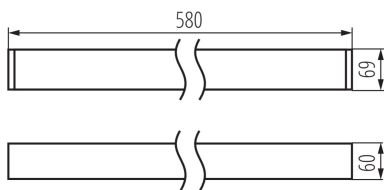

Lineární LED svítidlo

5905339339218

VŠEOBECNÉ ÚDAJE:

Barva: černá

Místo montáže: k usazení na strop

Místo použití: uvnitř

Minimální vzdálenost od osvětlovaného objektu: 0,5m

Možnost spolupráce se stmívačem: ne

Směr svícení svítidla: dole

Délka [mm]: 580

Šířka [mm]: 60

Výška [mm]: 69

Integrovaný LED zdroj světla: ano

TECHNICKÉ ÚDAJE:

Jmenovité napětí [V]: 220-240 AC

Jmenovitá frekvence [Hz]: 50

Maximální výkon [W]: 19

Třída ochrany před úrazem elektrickým proudem: I

Materiál difuzoru: plast

Typ diody: LED SMD

Barva světla: bílá

Náhradní teplota chromatičnosti [K]: 4000

Stálost barev v násobcích MacAdamovy elipsy: ≤ 6

Délka jednotkového balení [cm]: 75

33921 AL-SH-NW-RST-B-NT

Lineární LED svítidlo

Šířka jednotkového balení [cm]: 11

Výška jednotkového balení [cm]: 7

Hmotnost kartonu [kg]: 1.352

Šířka kartonu [cm]: 11

Výška kartonu [cm]: 7