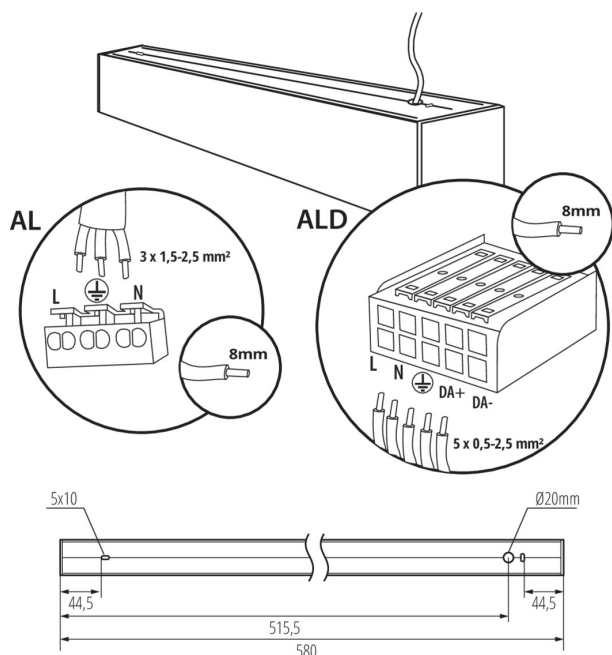

Směr svícení svítidla: dole

Délka [mm]: 580

Šířka [mm]: 60

Výška [mm]: 69

Integrovaný LED zdroj světla: ano

TECHNICKÉ ÚDAJE:

Jmenovité napětí [V]: 220-240 AC

Jmenovitá frekvence [Hz]: 50

Typ difuzoru: rastr

Materiál korpusu: hliníková slitina

Typ přípojky: samosvorná svorkovnice

Rozsah průměrů používaných vodičů [mm²]: 1,5÷2,5

Doba nahřívání lampy [s]: ≤ 1

Doba zapálení lampy [s]: $\leq 0,5$

Stupeň krytí IP: 20

LOGISTICKÉ ÚDAJE:

Měrná jednotka: kus

Způsob balení: 1

Počet kusů v druhém balení : 1

Počet kusů v hromadném balení: 1

Čistá jednotková hmotnost [g]: 1160

Gramáž [g]: 1352

Délka jednotkového balení [cm]: 75

33921 AL-SH-NW-RST-B-NT

Lineární LED svítidlo

Šířka jednotkového balení [cm]: 11

Výška jednotkového balení [cm]: 7

Hmotnost kartonu [kg]: 1.352

Šířka kartonu [cm]: 11

Výška kartonu [cm]: 7