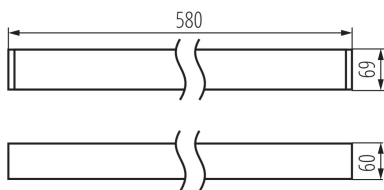

Lineární LED svítidlo

5905339339232

VŠEOBECNÉ ÚDAJE:

Barva: černá

Místo montáže: k usazení na strop

Místo použití: uvnitř

Minimální vzdálenost od osvětlovaného objektu: 0,5m

Možnost spolupráce se stmívačem: ne

Směr svícení svítidla: dole

Délka [mm]: 580

Šířka [mm]: 60

Výška [mm]: 69

Integrovaný LED zdroj světla: ano

TECHNICKÉ ÚDAJE:

Jmenovité napětí [V]: 220-240 AC

Jmenovitá frekvence [Hz]: 50

Maximální výkon [W]: 19

Třída ochrany před úrazem elektrickým proudem: I

Materiál difuzoru: plast

Typ diody: LED SMD

Barva světla: teplá bílá

Náhradní teplota chromatičnosti [K]: 3000

Stálost barev v násobcích MacAdamovy elipsy: ≤ 6

Délka jednotkového balení [cm]: 75

Lineární LED svítidlo

Šířka jednotkového balení [cm]: 11

Výška jednotkového balení [cm]: 7

Hmotnost kartonu [kg]: 1.352

Šířka kartonu [cm]: 11

Výška kartonu [cm]: 7

Délka kartonu [cm]: 75