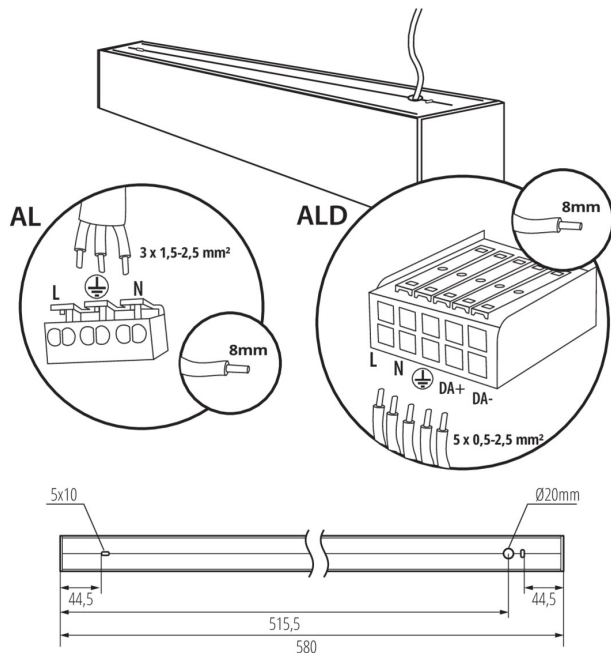

Směr svícení svítidla: dole

Délka [mm]: 580

Šířka [mm]: 60

Výška [mm]: 69

Integrovaný LED zdroj světla: ano

TECHNICKÉ ÚDAJE:

Jmenovité napětí [V]: 220-240 AC

Jmenovitá frekvence [Hz]: 50

Typ difuzoru: rastr

Materiál korpusu: hliníková slitina

Typ přípojky: samosvorná svorkovnice

Rozsah průměrů používaných vodičů [mm²]: 1,5÷2,5

Doba nahřívání lampy [s]: ≤ 1

Doba zapálení lampy [s]: $\leq 0,5$

Stupeň krytí IP: 20

LOGISTICKÉ ÚDAJE:

Měrná jednotka: kus

Způsob balení: 1

Počet kusů v druhém balení : 1

Počet kusů v hromadném balení: 1

Čistá jednotková hmotnost [g]: 1160

Gramáž [g]: 1352

Délka jednotkového balení [cm]: 75

Lineární LED svítidlo

Šířka jednotkového balení [cm]: 11

Výška jednotkového balení [cm]: 7

Hmotnost kartonu [kg]: 1.352

Šířka kartonu [cm]: 11

Výška kartonu [cm]: 7

Délka kartonu [cm]: 75