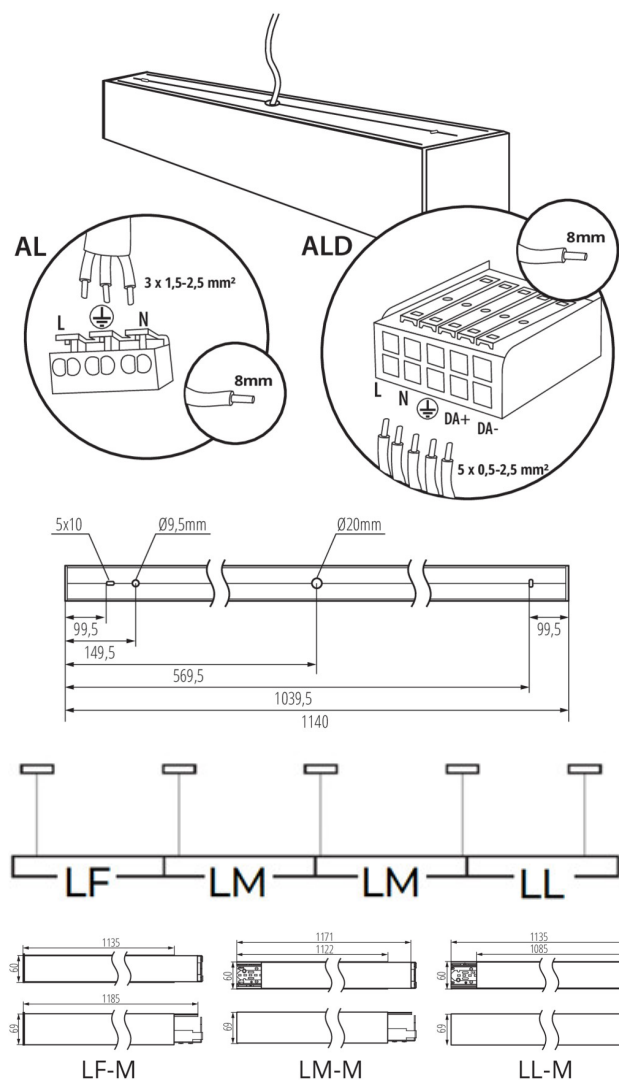

**Délka [mm]:** 1140

**Šířka [mm]:** 60

**Výška [mm]:** 69

**Integrovaný LED zdroj světla:** ano

### LOGISTICKÉ ÚDAJE:

**Způsob balení:** 1

**Počet kusů v druhém balení :** 1

**Počet kusů v hromadném balení:** 1

**Čistá jednotková hmotnost [g]:** 2100

**Gramáž [g]:** 2450

**Délka jednotkového balení [cm]:** 136

**Šířka jednotkového balení [cm]:** 11

### Lineární LED svítidlo

Výška jednotkového balení [cm]: 7

Hmotnost kartonu [kg]: 2.45

Šířka kartonu [cm]: 11

Výška kartonu [cm]: 7

Délka kartonu [cm]: 136

Objem kartonu [m<sup>3</sup>]: 0.010472