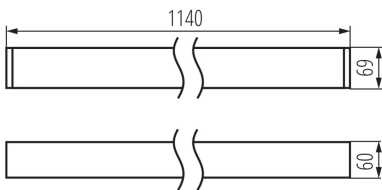

### VŠEOBECNÉ ÚDAJE:

**Barva:** bílá

**Místo montáže:** k usazení na strop

**Místo použití:** uvnitř

**Minimální vzdálenost od osvětlovaného objektu:** 0,5m

**Možnost spolupráce se stmívačem:** ne

**Směr svícení svítidla:** dolů

**Délka [mm]:** 1140

**Šířka [mm]:** 60

**Výška [mm]:** 69

**Integrovaný LED zdroj světla:** ano