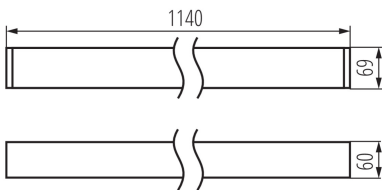

Lineární LED svítidlo

5905339339836

VŠEOBECNÉ ÚDAJE:

Barva: bílá

Místo montáže: k usazení na strop

Místo použití: uvnitř

Minimální vzdálenost od osvětlovaného objektu: 0,5m

Možnost spolupráce se stmívačem: ne

Směr svícení svítidla: dole

Délka [mm]: 1140

Šířka [mm]: 60

Výška [mm]: 69

Integrovaný LED zdroj světla: ano

TECHNICKÉ ÚDAJE:

Jmenovité napětí [V]: 220-240 AC

Jmenovitá frekvence [Hz]: 50

Maximální výkon [W]: 40

Třída ochrany před úrazem elektrickým proudem: I

Materiál difuzoru: plast

Typ diody: LED SMD

Barva světla: teplá bílá

Náhradní teplota chromatičnosti [K]: 3000

Stálost barev v násobcích MacAdamovy elipsy: ≤ 6

Délka jednotkového balení [cm]: 136

33983 AL-MH-WW-RST-W-NT

Lineární LED svítidlo

Šířka jednotkového balení [cm]: 11

Výška jednotkového balení [cm]: 7

Hmotnost kartonu [kg]: 2.45

Šířka kartonu [cm]: 11

Výška kartonu [cm]: 7