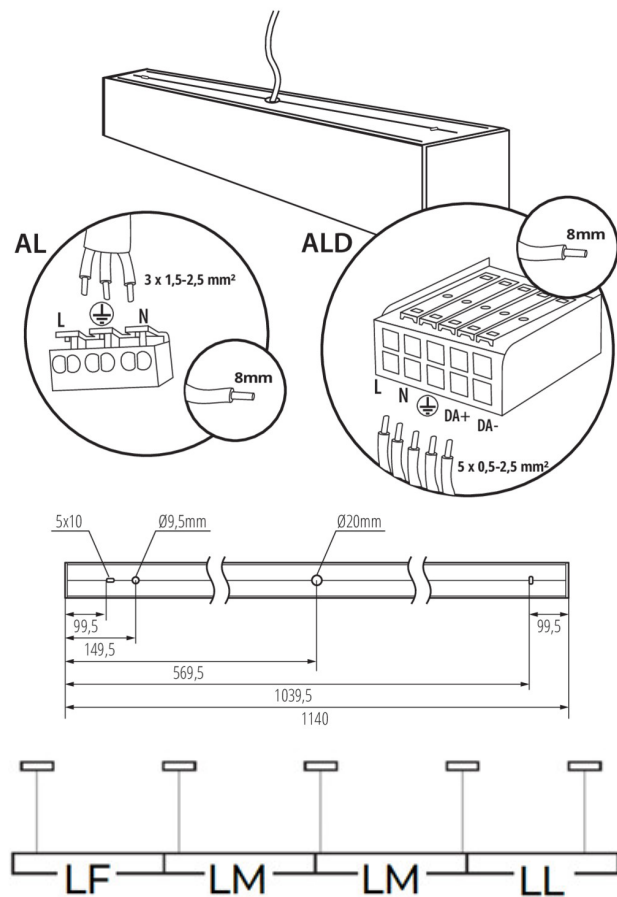

Směr svícení svítidla: dole

Délka [mm]: 1140

Šířka [mm]: 60

Výška [mm]: 69

Integrovaný LED zdroj světla: ano

TECHNICKÉ ÚDAJE:

Jmenovité napětí [V]: 220-240 AC

Jmenovitá frekvence [Hz]: 50

Stupeň krytí IP: 20

LOGISTICKÉ ÚDAJE:

Měrná jednotka: kus

Způsob balení: 1

Počet kusů v druhém balení : 1

Počet kusů v hromadném balení: 1

Čistá jednotková hmotnost [g]: 2100

Gramáž [g]: 2450

Délka jednotkového balení [cm]: 136

33983 AL-MH-WW-RST-W-NT

Lineární LED svítidlo

Šířka jednotkového balení [cm]: 11

Výška jednotkového balení [cm]: 7

Hmotnost kartonu [kg]: 2.45

Šířka kartonu [cm]: 11

Výška kartonu [cm]: 7

Délka kartonu [cm]: 136

Objem kartonu [m³]: 0.010472

DALŠÍ INFORMACE:

- 5 let záruky shodně s podmínkami záručního prohlášení dostupného na internetové stránce

PŘÍSLUŠENSTVÍ:

32540 ALIN CORD 1F-W

Napájecí kabel pro lineární svítidla ALIN, 1 fázové, bílá, 150cm