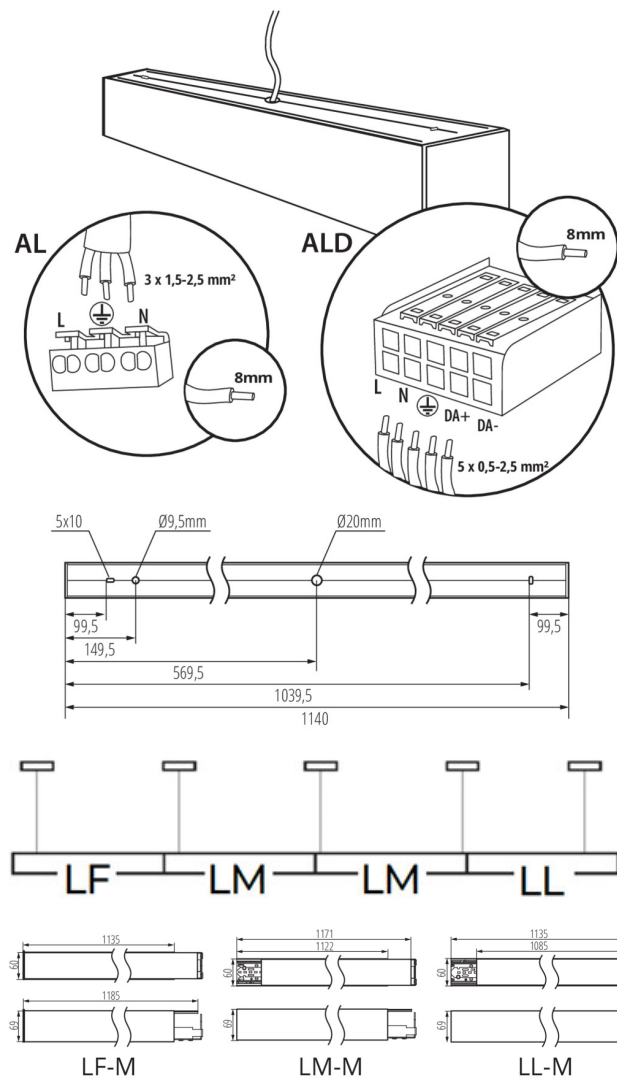

Lineární LED svítidlo

5905339339928

VŠEOBECNÉ ÚDAJE:

Místo montáže: k usazení na strop

Místo použití: uvnitř

Minimální vzdálenost od osvětlovaného objektu: 0,5m

Možnost spolupráce se stmívačem: ne

Směr svícení svítidla: dolů

Délka [mm]: 1140

Šířka [mm]: 60

Výška [mm]: 69

Integrovaný LED zdroj světla: ano

TECHNICKÉ ÚDAJE:

Jmenovité napětí [V]: 220-240 AC

Jmenovitá frekvence [Hz]: 50

Třída ochrany před úrazem elektrickým proudem: I

Gramáž [g]: 2450

Délka jednotkového balení [cm]: 136

Šířka jednotkového balení [cm]: 11

Výška jednotkového balení [cm]: 7

Hmotnost kartonu [kg]: 2.45

Šířka kartonu [cm]: 11

Výška kartonu [cm]: 7

Délka kartonu [cm]: 136

Objem kartonu [m³]: 0.010472

Lineární LED svítidlo

DALŠÍ INFORMACE:

- 5 let záruky shodně s podmínkami záručního prohlášení dostupného na internetové stránce

PŘÍSLUŠENSTVÍ:

32540 ALIN CORD 1F-W

Napájecí kabel pro lineární svítidla ALIN, 1-fázový, bílý, 150cm