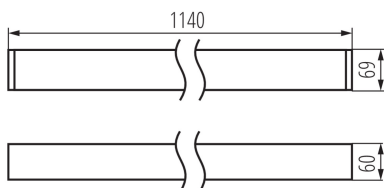

Lineární LED svítidlo

5905339339928

VŠEOBECNÉ ÚDAJE:

Místo montáže: k usazení na strop

Místo použití: uvnitř

Minimální vzdálenost od osvětlovaného objektu: 0,5m

Možnost spolupráce se stmívačem: ne

Směr svícení svítidla: dolů

Délka [mm]: 1140

Šířka [mm]: 60

Výška [mm]: 69

Integrovaný LED zdroj světla: ano

TECHNICKÉ ÚDAJE:

Jmenovité napětí [V]: 220-240 AC

Jmenovitá frekvence [Hz]: 50

Třída ochrany před úrazem elektrickým proudem: I

Materiál difuzoru: plast

Typ diody: LED SMD

Stálost barev v násobcích MacAdamovy elipsy: ≤ 6

Index podání barev: 80

Životnost [h]: 50000

Koeficient udržení světelného toku vůči ukončení

nominální doby použitelnosti: L90B10

Počet cyklů zap/vyp: ≥ 30000

Rozsah okolních teplot, kterým může být výrobek

vystaven [°C]: 5÷25

Materiál korpusu: hliníková slitina

Typ přípojky: samosvorná svorkovnice

Rozsah průměrů používaných vodičů [mm²]: 1,5÷2,5