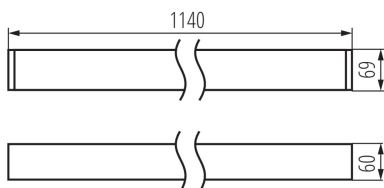

Lineární LED svítidlo

5905339339942

VŠEOBECNÉ ÚDAJE:

Barva: černá

Místo montáže: k usazení na strop

Místo použití: uvnitř

Minimální vzdálenost od osvětlovaného objektu: 0,5m

Možnost spolupráce se stmívačem: ne

Směr svícení svítidla: dolů

Délka [mm]: 1140

Šířka [mm]: 60

Výška [mm]: 69

Integrovaný LED zdroj světla: ano

TECHNICKÉ ÚDAJE:

Jmenovité napětí [V]: 220-240 AC

Jmenovitá frekvence [Hz]: 50

Maximální výkon [W]: 25

Třída ochrany před úrazem elektrickým proudem: I

Materiál difuzoru: plast

Typ diody: LED SMD

Barva světla: teplá bílá

Náhradní teplota chromatičnosti [K]: 3000

Stálost barev v násobcích MacAdamovy elipsy: ≤ 6

Šířka jednotkového balení [cm]: 11

Lineární LED svítidlo

Výška jednotkového balení [cm]: 7

Hmotnost kartonu [kg]: 2.45

Šířka kartonu [cm]: 11

Výška kartonu [cm]: 7

Délka kartonu [cm]: 136

Objem kartonu [m³]: 0.010472