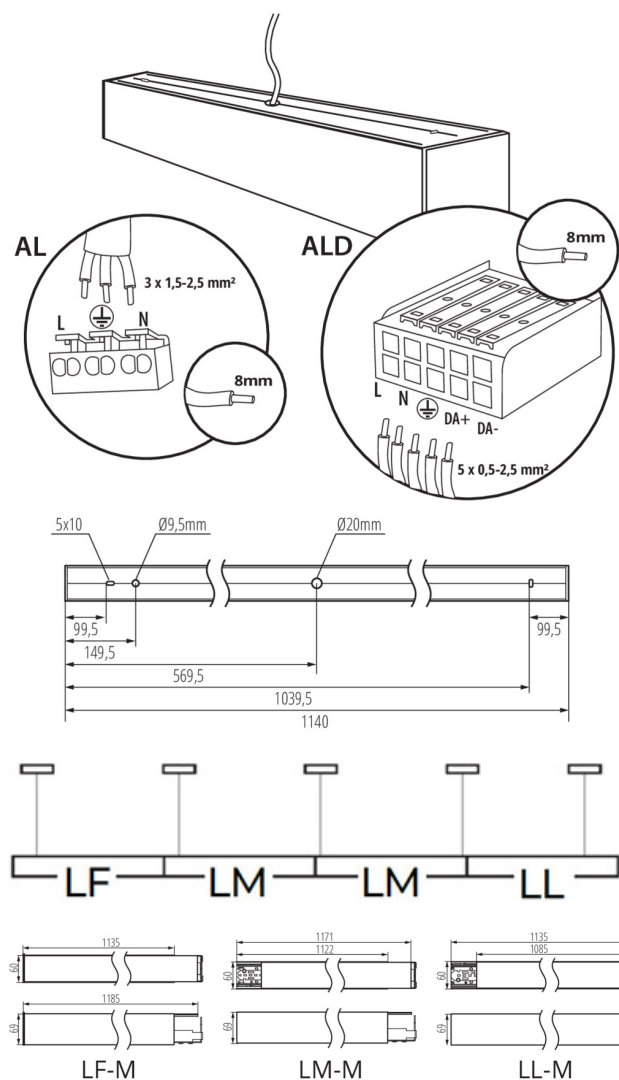

Lineární LED svítidlo

5905339339942

VŠEOBECNÉ ÚDAJE:

Barva: černá

Místo montáže: k usazení na strop

Místo použití: uvnitř

Minimální vzdálenost od osvětlovaného objektu: 0,5m

Možnost spolupráce se stmívačem: ne

Směr svícení svítidla: dolů

Délka [mm]: 1140

Šířka [mm]: 60

Výška [mm]: 69

Integrovaný LED zdroj světla: ano

TECHNICKÉ ÚDAJE:

Jmenovité napětí [V]: 220-240 AC

Jmenovitá frekvence [Hz]: 50

Stupeň krytí IP: 20

LOGISTICKÉ ÚDAJE:

Způsob balení: 1

Počet kusů v druhém balení : 1

Počet kusů v hromadném balení: 1

Čistá jednotková hmotnost [g]: 2100

Gramáž [g]: 2450

Délka jednotkového balení [cm]: 136

Šířka jednotkového balení [cm]: 11

Lineární LED svítidlo

Výška jednotkového balení [cm]: 7

Hmotnost kartonu [kg]: 2.45

Šířka kartonu [cm]: 11

Výška kartonu [cm]: 7

Délka kartonu [cm]: 136

Objem kartonu [m³]: 0.010472