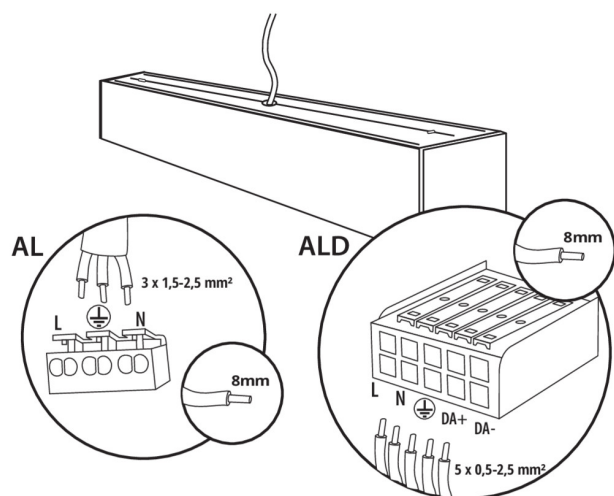

Směr svícení svítidla: dole

Délka [mm]: 1140

Šířka [mm]: 60

Výška [mm]: 69

Integrovaný LED zdroj světla: ano

Vysvětlení použitých značek a symbolů: (NT) - k usazení na strop, (Z) - pro zavěšení na strop

TECHNICKÉ ÚDAJE:

Úhel svícení [°]: X85/Y85

Rozsah okolních teplot, kterým může být výrobek vystaven [°C]: 5÷25

Typ difuzoru: rastr

Materiál korpusu: hliníková slitina

Typ přípojky: samosvorná svorkovnice

Rozsah průměrů používaných vodičů [mm²]: 0,5÷2,5

Doba nahřívání lampy [s]: ≤ 1

Doba zapálení lampy [s]: $\leq 0,5$

Stupeň krytí IP: 20

LOGISTICKÉ ÚDAJE:

Měrná jednotka: kus

Způsob balení: 1

Počet kusů v druhém balení: 1

Počet kusů v hromadném balení: 1

Čistá jednotková hmotnost [g]: 2050

34054 AL-MM-NW-RST-B-NT

Lineární LED svítidlo

Gramáž [g]: 2400

Délka jednotkového balení [cm]: 136

Šířka jednotkového balení [cm]: 11

Výška jednotkového balení [cm]: 7

Hmotnost kartonu [kg]: 2.4