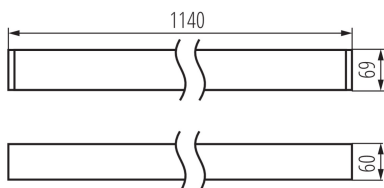

Lineární LED svítidlo

5905339340542

VŠEOBECNÉ ÚDAJE:

Barva: černá

Místo montáže: k usazení na strop

Místo použití: uvnitř

Minimální vzdálenost od osvětlovaného objektu: 0,5m

Možnost spolupráce se stmívačem: ne

Směr svícení svítidla: dole

Délka [mm]: 1140

Šířka [mm]: 60

Výška [mm]: 69

Integrovaný LED zdroj světla: ano

Vysvětlení použitých značek a symbolů: (NT) - k usazení na strop, (Z) - pro zavěšení na strop

TECHNICKÉ ÚDAJE:

Úhel svícení [°]: X85/Y85

Rozsah okolních teplot, kterým může být výrobek vystaven [°C]: 5÷25

Typ difuzoru: rastr

Materiál korpusu: hliníková slitina

Typ přípojky: samosvorná svorkovnice

Rozsah průměrů používaných vodičů [mm²]: 0,5÷2,5

Čistá jednotková hmotnost [g]: 2050

34054 AL-MM-NW-RST-B-NT

Lineární LED svítidlo

Gramáž [g]: 2400

Délka jednotkového balení [cm]: 136

Šířka jednotkového balení [cm]: 11

Výška jednotkového balení [cm]: 7

Hmotnost kartonu [kg]: 2.4