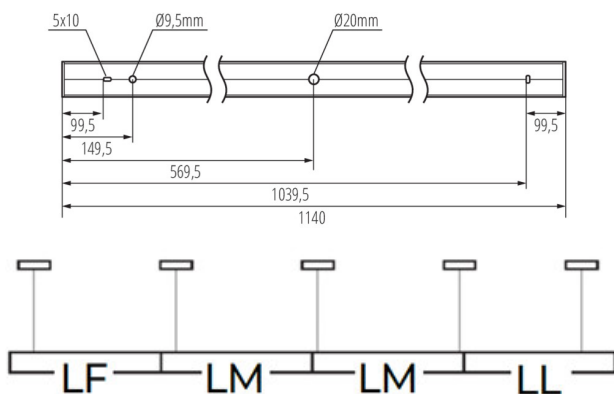

Směr svícení svítidla: dole

Délka [mm]: 1140

Šířka [mm]: 60

Výška [mm]: 69

Integrovaný LED zdroj světla: ano

Vysvětlení použitých značek a symbolů: (NT) - k usazení na strop, (Z) - pro zavěšení na strop

TECHNICKÉ ÚDAJE:

Doba nahřívání lampy [s]: ≤ 1

Doba zapálení lampy [s]: $\leq 0,5$

Stupeň krytí IP: 20

LOGISTICKÉ ÚDAJE:

Měrná jednotka: kus

Způsob balení: 1

Počet kusů v druhém balení: 1

Počet kusů v hromadném balení: 1

Čistá jednotková hmotnost [g]: 2050

34054 AL-MM-NW-RST-B-NT

Lineární LED svítidlo

Gramáž [g]: 2400

Délka jednotkového balení [cm]: 136

Šířka jednotkového balení [cm]: 11

Výška jednotkového balení [cm]: 7

Hmotnost kartonu [kg]: 2.4

Šířka kartonu [cm]: 11

Výška kartonu [cm]: 7

Délka kartonu [cm]: 136

Objem kartonu [m³]: 0.010472

DALŠÍ INFORMACE:

- 5 let záruky shodně s podmínkami záručního prohlášení dostupného na internetové stránce

PŘÍSLUŠENSTVÍ: