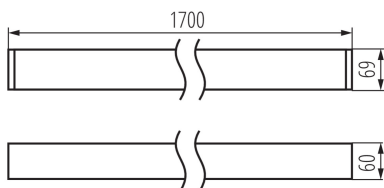

Lineární LED svítidlo

5905339340894

VŠEOBECNÉ ÚDAJE:

Barva: bílá

Místo montáže: k usazení na strop

Místo použití: uvnitř

Minimální vzdálenost od osvětlovaného objektu: 0,5m

Možnost spolupráce se stmívačem: ne

Směr svícení svítidla: dole

Délka [mm]: 1700

Šířka [mm]: 60

Výška [mm]: 69

Integrovaný LED zdroj světla: ano

TECHNICKÉ ÚDAJE:

Jmenovité napětí [V]: 220-240 AC

Jmenovitá frekvence [Hz]: 50

Maximální výkon [W]: 52

Třída ochrany před úrazem elektrickým proudem: I

Materiál difuzoru: plast

Typ diody: LED SMD

Barva světla: bílá

Náhradní teplota chromatičnosti [K]: 4000

Stálost barev v násobcích MacAdamovy elipsy: ≤ 6

Délka jednotkového balení [cm]: 182

Lineární LED svítidlo

Šířka jednotkového balení [cm]: 11

Výška jednotkového balení [cm]: 7

Hmotnost kartonu [kg]: 3.54

Šířka kartonu [cm]: 11

Výška kartonu [cm]: 7

Délka kartonu [cm]: 182