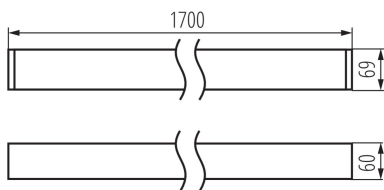

Lineární LED svítidlo

5905339340917

VŠEOBECNÉ ÚDAJE:

Barva: bílá

Místo montáže: k usazení na strop

Místo použití: uvnitř

Minimální vzdálenost od osvětlovaného objektu: 0,5m

Možnost spolupráce se stmívačem: ne

Směr svícení svítidla: dole

Délka [mm]: 1700

Šířka [mm]: 60

Výška [mm]: 69

Integrovaný LED zdroj světla: ano

TECHNICKÉ ÚDAJE:

Jmenovité napětí [V]: 220-240 AC

Jmenovitá frekvence [Hz]: 50

Maximální výkon [W]: 52

Třída ochrany před úrazem elektrickým proudem: I

Materiál difuzoru: plast

Typ diody: LED SMD

Barva světla: teplá bílá

Náhradní teplota chromatičnosti [K]: 3000

Stálost barev v násobcích MacAdamovy elipsy: ≤ 6

Délka jednotkového balení [cm]: 182

Lineární LED svítidlo

Šířka jednotkového balení [cm]: 11

Hmotnost kartonu [kg]: 3.54

Šířka kartonu [cm]: 11

Výška kartonu [cm]: 7

Délka kartonu [cm]: 182

Objem kartonu [m³]: 0.014014