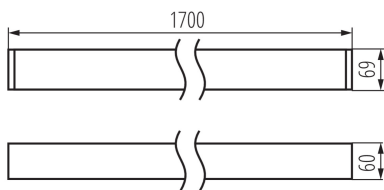

### VŠEOBECNÉ ÚDAJE:

**Barva:** černá

**Místo montáže:** k usazení na strop

**Místo použití:** uvnitř

**Minimální vzdálenost od osvětlovaného objektu:** 0,5m

**Možnost spolupráce se stmívačem:** ne

**Směr svícení svítidla:** dole

**Délka [mm]:** 1700

**Šířka [mm]:** 60

**Výška [mm]:** 69

**Integrovaný LED zdroj světla:** ano

Lineární LED svítidlo

**Šířka jednotkového balení [cm]: 11**

**Výška jednotkového balení [cm]: 7**

**Hmotnost kartonu [kg]: 3.54**

**Šířka kartonu [cm]: 11**

**Výška kartonu [cm]: 7**

**Délka kartonu [cm]: 182**