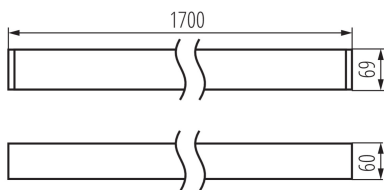

### VŠEOBECNÉ ÚDAJE:

**Barva:** černá

**Místo montáže:** k usazení na strop

**Místo použití:** uvnitř

**Minimální vzdálenost od osvětlovaného objektu:** 0,5m

**Možnost spolupráce se stmívačem:** ne

**Směr svícení svítidla:** dole

**Délka [mm]:** 1700

**Šířka [mm]:** 60

**Výška [mm]:** 69

**Integrovaný LED zdroj světla:** ano

Lineární LED svítidlo

**Šířka jednotkového balení [cm]:** 11

**Hmotnost kartonu [kg]:** 3.54

**Šířka kartonu [cm]:** 11

**Výška kartonu [cm]:** 7

**Délka kartonu [cm]:** 182

**Objem kartonu [m<sup>3</sup>]:** 0.014014