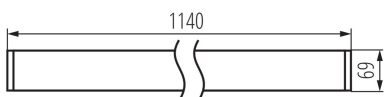

### VŠEOBECNÉ ÚDAJE:

**Barva:** bílá

**Místo montáže:** k usazení na strop

**Místo použití:** uvnitř

**Minimální vzdálenost od osvětlovaného objektu:** 0,5m

**Možnost spolupráce se stmívačem:** DALI

**Směr svícení svítidla:** dolů