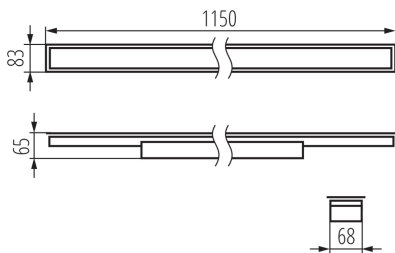

### VŠEOBECNÉ ÚDAJE:

**Barva:** bílá

**Místo montáže:** k zabudování do stropu

**Místo použití:** uvnitř

**Minimální vzdálenost od osvětlovaného objektu:** 0,5m

**Možnost spolupráce se stmívačem:** DALI

**Směr svícení svítidla:** dolů

**Délka [mm]:** 1150

**Šířka [mm]:** 83

**Výška [mm]:** 65

**Integrovaný LED zdroj světla:** ano

**Version for connection in line [initial element] LF:** 34602 (PT)

**Version for connection in line [central element] LM:** 34746 (PT)

**Typ difuzoru:** matná

**Materiál korpusu:** ocel

**Typ přípojky:** samosvorná svorkovnice

**Rozsah průměrů používaných vodičů [mm<sup>2</sup>]:** 0,5÷2,5

**Doba nahřívání lampy [s]:**  $\leq 1$

**Doba zapálení lampy [s]:**  $\leq 0,5$