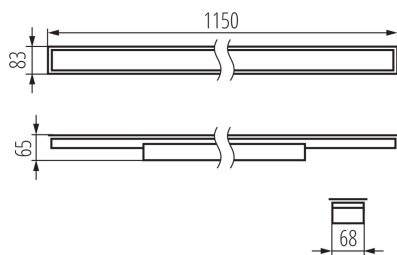

Lineární LED svítidlo

5905339342881

VŠEOBECNÉ ÚDAJE:

Barva: stříbrná

Místo montáže: k zabudování do stropu

Místo použití: uvnitř

Minimální vzdálenost od osvětlovaného objektu: 0,5m

Možnost spolupráce se stmívačem: DALI

Směr svícení svítidla: dolů

Délka [mm]: 1150

Šířka [mm]: 83

Výška [mm]: 65

Integrovaný LED zdroj světla: ano

Version for connection in line [initial element] LF: 34604 (PT)

Version for connection in line [central element] LM: 34748 (PT)

Maximální výkon [W]: 25

Třída ochrany před úrazem elektrickým proudem: I

Materiál difuzoru: plast

Typ diody: LED SMD

Světelný tok [lm]: 3000

Barva světla: bílá

Náhradní teplota chromatičnosti [K]: 4000

Stálost barev v násobcích MacAdamovy elipsy: ≤ 3

Šířka kartonu [cm]: 11

Výška kartonu [cm]: 7

Délka kartonu [cm]: 136

Objem kartonu [m³]: 0.010472

DALŠÍ INFORMACE:

- 5 let záruky shodně s podmínkami záručního prohlášení dostupného na internetové stránce