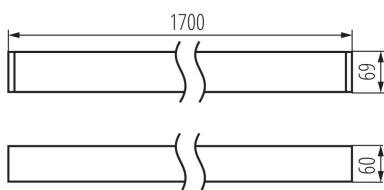

Lineární LED svítidlo

5905339343437

DALI
system

VŠEOBECNÉ ÚDAJE:

Barva: bílá

Místo montáže: k usazení na strop

Místo použití: uvnitř

Minimální vzdálenost od osvětlovaného objektu: 0,5m

Možnost spolupráce se stmívačem: DALI

Směr svícení svítidla: dolů

Délka [mm]: 1700

Šířka [mm]: 60

Výška [mm]: 69

Integrovaný LED zdroj světla: ano

TECHNICKÉ ÚDAJE:

Jmenovité napětí [V]: 220-240 AC

Úhel svícení [°]: X85/Y85

Rozsah okolních teplot, kterým může být výrobek vystaven [°C]: 5÷25

Typ difuzoru: rastr

Materiál korpusu: hliníková slitina

Typ přípojky: samosvorná svorkovnice

Rozsah průměrů používaných vodičů [mm²]: 0,5÷2,5

Délka jednotkového balení [cm]: 182

Šířka jednotkového balení [cm]: 11

Výška jednotkového balení [cm]: 7

Lineární LED svítidlo

Šířka kartonu [cm]: 11
Výška kartonu [cm]: 7
Délka kartonu [cm]: 182
Objem kartonu [m³]: 0.014014