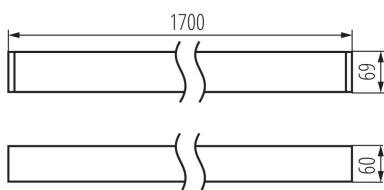

Lineární LED svítidlo

5905339343536

DALI
system

VŠEOBECNÉ ÚDAJE:

Barva: černá

Místo montáže: k usazení na strop

Místo použití: uvnitř

Minimální vzdálenost od osvětlovaného objektu: 0,5m

Možnost spolupráce se stmívačem: DALI

Směr svícení svítidla: dolů

Délka [mm]: 1700

Šířka [mm]: 60

Výška [mm]: 69

Integrovaný LED zdroj světla: ano

TECHNICKÉ ÚDAJE:

Jmenovité napětí [V]: 220-240 AC

Úhel svícení [°]: X85/Y85

Rozsah okolních teplot, kterým může být výrobek vystaven [°C]: 5÷25

Typ difuzoru: rastr

Materiál korpusu: hliníková slitina

Typ přípojky: samosvorná svorkovnice

Rozsah průměrů používaných vodičů [mm²]: 0,5÷2,5

Gramáž [g]: 3560

Délka jednotkového balení [cm]: 182

Šířka jednotkového balení [cm]: 11

Lineární LED svítidlo

Výška jednotkového balení [cm]: 7

Hmotnost kartonu [kg]: 3.56

Šířka kartonu [cm]: 11

Výška kartonu [cm]: 7