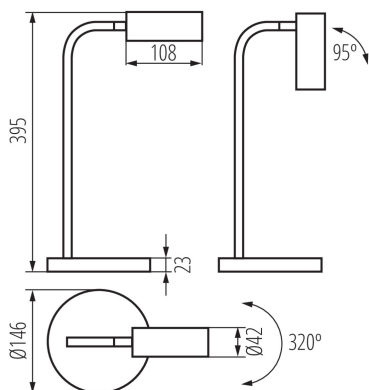

VŠEOBECNÉ ÚDAJE:

Barva: černá
Místo montáže: na zemi
Místo použití: uvnitř
Minimální vzdálenost od osvětlovaného objektu: 0,1m
Možnost stmívání pouze prostřednictvím vnitřního elektronického systému: ano
Možnost spolupráce se stmívačem: ne
Spínač: ano
Délka [mm]: 108
Šířka [mm]: 146
Výška [mm]: 395
Průměr [mm]: 146
Integrovaný LED zdroj světla: ano

TECHNICKÉ ÚDAJE:

Jmenovité napětí [V]: 220-240 AC
Jmenovitá frekvence [Hz]: 50
Maximální výkon [W]: max 4,6
Třída ochrany před úrazem elektrickým proudem: II
Materiál difuzoru: plast
Typ diody: LED SMD
Světelný tok [lm]: max 300
Užitečný světelný tok světelného zdroje světla Φ_{use} [lm]: 370
Užitečný světelný tok světelného zdroje světla Φ_{use} [lm]: v širokém kuželu (120°)
Barva světla: teplá bílá, bílá, studená bílá
Náhradní teplota chromatičnosti [K]: 3000/4500/6500
Stálost barev v násobcích MacAdamovy elipsy: ≤ 6
Index podání barev: 80
Životnost [h]: 25000
Počet cyklů zap/vyp: ≥ 15000
Světelná účinnost [lm/W]: max 65
Materiál korpusu: plast
Materiál ramena: kov
Typ přípojky: kabel zakončený vidlicí
Délka vodiče [m]: 1.7
Doba nahřívání lampy [s]: ≤ 1
Doba zapálení lampy [s]: $\leq 0,5$
Svítilno pohyblivé v horizontálním rozsahu [°]: 320

35291 LEADIE LED B

Kancelářská stolní LED lampa

Svítlidlo pohyblivé ve vertikální rozsahu [°]: 95
Stupeň krytí IP: 20

LOGISTICKÉ ÚDAJE:

Způsob balení: 8
Počet kusů v druhém balení : 1
Počet kusů v hromadném balení: 8
Čistá jednotková hmotnost [g]: 738
Gramáž [g]: 1018.75
Délka jednotkového balení [cm]: 15
Šířka jednotkového balení [cm]: 15
Výška jednotkového balení [cm]: 43
Hmotnost kartonu [kg]: 8.15
Šířka kartonu [cm]: 32.5
Výška kartonu [cm]: 45
Délka kartonu [cm]: 61.5
Objem kartonu [m³]: 0.089944