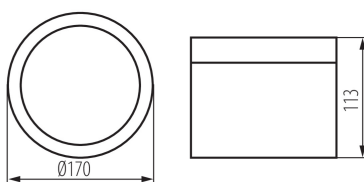

35676 TIBERI PRO NT20W-940W

Svítidlo typu downlight

5905339356765

5 let záruky shodně s podmínkami záručního prohlášení dostupného na [internetové stránce](#)

Kanlux TIBERI PRO NT je řada přisazených stropních svítidel. Jsou dostupné ve dvou výkonech (20W a 30W) a dvou barvách (bílá a černá) při zachování stejné velikosti. Svítidlo Kanlux TIBERI PRO se vyznačuje především vysokou těsností (IP54) a vysokým indexem podání barev ($Ra > 90$), ale také snadnou montáží na strop pomocí úchytu. Svítidlo Kanlux TIBERI PRO NT jsou vysoce kvalitní komponenty potvrzené 5letou zárukou.

VŠEOBECNÉ ÚDAJE:

Barva: bílá

Místo montáže: k usazení na strop

Místo použití: uvnitř

Minimální vzdálenost od osvětlovaného objektu: 0,5m

Možnost spolupráce se stmívačem: ne

Výška [mm]: 113

Průměr [mm]: 170

TECHNICKÉ ÚDAJE:

Jmenovité napětí [V]: 220-240 AC

Jmenovitá frekvence [Hz]: 50

Maximální výkon [W]: 20

Třída ochrany před úrazem elektrickým proudem: I

Materiál difuzoru: plast

Typ diody: LED SMD

Světelný tok [lm]: 2200

Barva světla: bílá

Náhradní teplota chromatičnosti [K]: 4000

Stálost barev v násobcích MacAdamovy elipsy: ≤ 6

Index podání barev: 90

Životnost [h]: 50000

Počet cyklů zap/vyp: ≥ 30000

Úhel svícení [°]: 115

Světelná účinnost [lm/W]: 110

Materiál korpusu: hliníková slitina

Typ přípojky: volné konce kabelů

Délka vodiče [m]: 0.18

Průřez kabelu [mm²]: 0,75

Doba nahřívání lampy [s]: ≤ 1

Doba zapálení lampy [s]: $\leq 0,5$

Stupeň krytí IP: 54