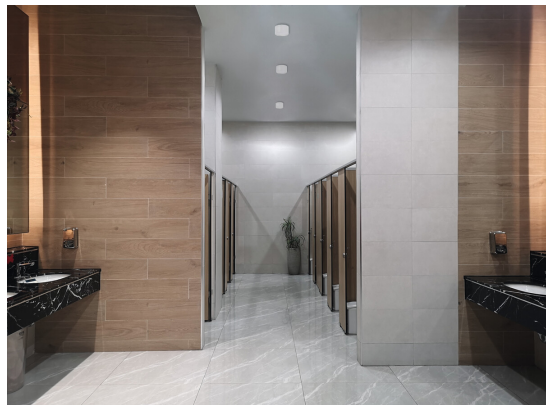

Svítidlo typu downlight