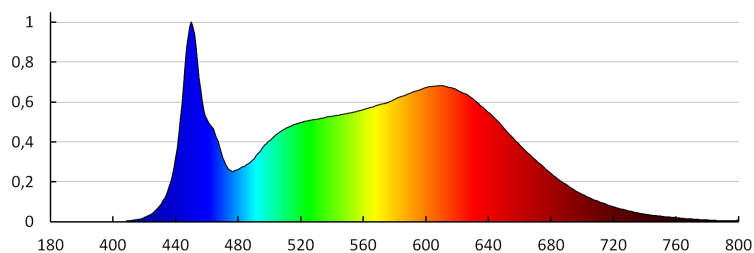

DALŠÍ INFORMACE:

- •