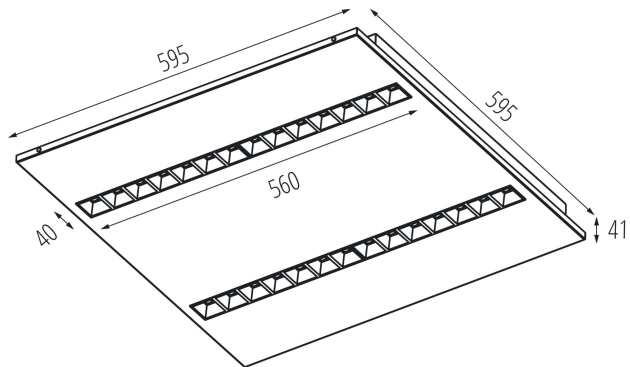

35828 OS-S5D-NW-RST-W-P1

Kancelářské vestavné LED svítidlo