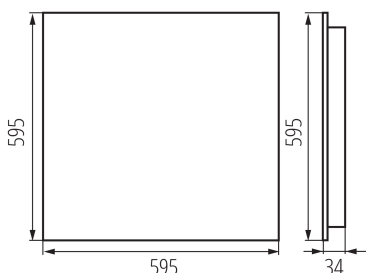

Kancelářské vestavné LED svítidlo

5905339358288

VŠEOBECNÉ ÚDAJE:

Barva: bílá

Místo montáže: k zabudování do stropu

Místo použití: uvnitř

Minimální vzdálenost od osvětlovaného objektu: 0,5m

Možnost spolupráce se stmívačem: ne

Výrobek není určen k pokrytí termoizolačním materiálem: ano

Délka [mm]: 595

Šířka [mm]: 595

Výška [mm]: 34

Integrovaný LED zdroj světla: ano

TECHNICKÉ ÚDAJE:

Jmenovité napětí [V]: 220-240 AC

Jmenovitá frekvence [Hz]: 50