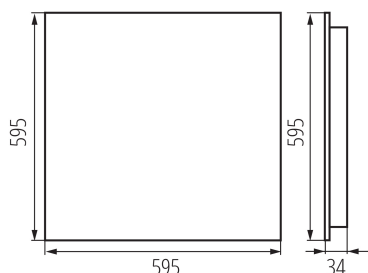

Kancelářské vestavné LED svítidlo

5905339358363

VŠEOBECNÉ ÚDAJE:

Barva: bílá

Místo montáže: k zabudování do stropu

Místo použití: uvnitř

Minimální vzdálenost od osvětlovaného objektu: 0,5m

Možnost spolupráce se stmívačem: ne

Výrobek není určen k pokrytí termoizolačním materiálem: ano

Délka [mm]: 595

Šířka [mm]: 595

Výška [mm]: 34

Integrovaný LED zdroj světla: ano

TECHNICKÉ ÚDAJE:

Jmenovité napětí [V]: 220-240 AC

Jmenovitá frekvence [Hz]: 50

Maximální výkon [W]: 39W

Třída ochrany před úrazem elektrickým proudem: I

Materiál difuzoru: plast

Typ diody: LED SMD

Světelný tok svítidla [lm]: 5400

Barva světla: bílá

Náhradní teplota chromatičnosti [K]: 4000