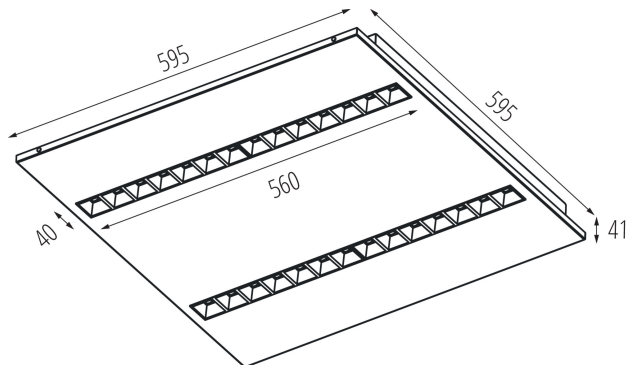

35836 OS-M5D-NW-RST-W-P1

Kancelářské vestavné LED svítidlo