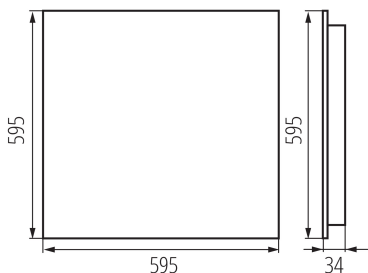

### VŠEOBECNÉ ÚDAJE:

Barva: bílá

Místo montáže: k zabudování do stropu

Místo použití: uvnitř

Minimální vzdálenost od osvětlovaného objektu : 0,5m

Možnost spolupráce se stmívačem: ne

Výrobek není určen k pokrytí termoizolačním materiálem: ano

Délka [mm]: 595

Šířka [mm]: 595

Výška [mm]: 34

Integrovaný LED zdroj světla : ano