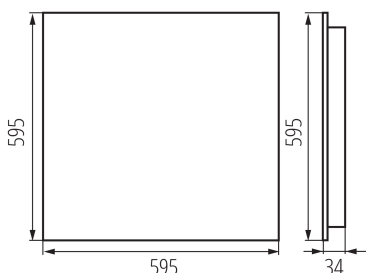

Kancelářské vestavné LED svítidlo

5905339360762

VŠEOBECNÉ ÚDAJE:

Barva: bílá

Místo montáže: k zabudování do stropu

Místo použití: uvnitř

Minimální vzdálenost od osvětlovaného objektu: 0,5m

Možnost spolupráce se stmívačem: ne

Výrobek není určen k pokrytí termoizolačním materiálem: ano

Délka [mm]: 595

Šířka [mm]: 595

Výška [mm]: 34

Integrovaný LED zdroj světla: ano

TECHNICKÉ ÚDAJE:

Jmenovité napětí [V]: 220-240 AC

Jmenovitá frekvence [Hz]: 50

Maximální výkon [W]: 39W

Třída ochrany před úrazem elektrickým proudem: I

Materiál difuzoru: plast

Typ diody: LED SMD

Světelný tok svítidla [lm]: 5400

Barva světla: neutral warm white

Náhradní teplota chromatičnosti [K]: 3500