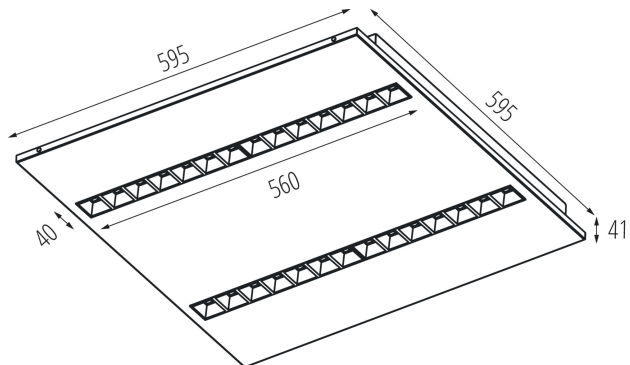

36076 OS-M5D-WN-RST-W-P1

Kancelářské vestavné LED svítidlo