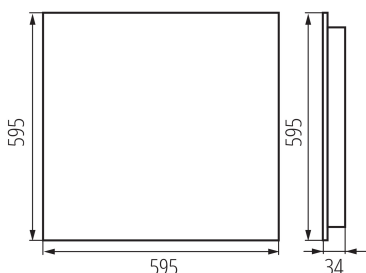

### VŠEOBECNÉ ÚDAJE:

**Barva:** bílá

**Místo montáže:** k zabudování do stropu

**Místo použití:** uvnitř

**Minimální vzdálenost od osvětlovaného objektu:** 0,5m

**Možnost spolupráce se stmívačem:** ne

**Výrobek není určen k pokrytí termoizolačním materiálem:** ano

**Délka [mm]:** 595

**Šířka [mm]:** 595

**Výška [mm]:** 34

**Integrovaný LED zdroj světla:** ano