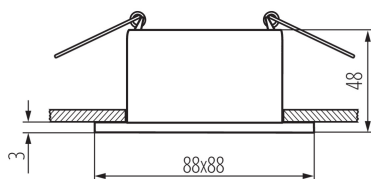

36213 GLOZO DSL SR/W

Ozdobný prsten-komponent svítidla

5905339362131

Ø75 mm

Kanlux GLOZO je velká rodina dekorativních prstenů. Mají modulární pouzdro: základnu ve dvou tvarech a barvách a reflektor ve 4 barvách v matu nebo lesku. Dává nám to spoustu možností, jak uspořádat kombinaci stejných nebo různých barevných řešení.

VŠEOBECNÉ ÚDAJE:

Barva: srebrny / bialy

Místo montáže: k zabudování do stropu

Místo použití: uvnitř

Minimální vzdálenost od osvětlovaného objektu: 0,5m

dekorativní prsten bez keramické patice: ano

Výrobek není určen k pokrytí termoizolačním materiálem: ano

Délka [mm]: 88

Šířka [mm]: 88

Výška [mm]: 48

Montážní otvor [mm]: Ø75

TECHNICKÉ ÚDAJE:

Jmenovité napětí [V]: 12 AC; 12 DC; 220-240 AC

Maximální výkon [W]: max 10

Třída ochrany před úrazem elektrickým proudem: II/III

Zdroj světla: MR16/PAR16

Zdroj světla v balení: ne

Patice: Gx5,3/GU10

Rozsah okolních teplot, kterým může být výrobek vystaven [°C]: 5÷25

Materiál korpusu: hliníková slitina

Regulace úhlu svítidla: chybějící

Stupeň krytí IP: 20

LOGISTICKÉ ÚDAJE:

Způsob balení: 50

Počet kusů v druhém balení : 1

Počet kusů v hromadném balení: 50

Čistá jednotková hmotnost [g]: 82

Gramáž [g]: 119.4

Délka jednotkového balení [cm]: 10.5

Šířka jednotkového balení [cm]: 9

Výška jednotkového balení [cm]: 6

Hmotnost kartonu [kg]: 5.97

Šířka kartonu [cm]: 23

Výška kartonu [cm]: 33

Délka kartonu [cm]: 48