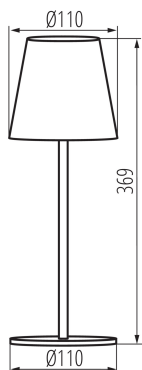

36325 INITA LED IP54 BR

Stolní LED lampa

LOGISTICKÉ ÚDAJE:

Měrná jednotka: kus

Způsob balení: 6

Počet kusů v druhém balení : 1

Počet kusů v hromadném balení: 6

Čistá jednotková hmotnost [g] : 664

Gramáž [g] : 830

Hmotnost kusu brutto [g] : 778

Délka jednotkového balení [cm] : 11.5

Šířka jednotkového balení [cm] : 11.5

Výška jednotkového balení [cm] : 28

Hmotnost kartonu [kg] : 4.98

Šířka kartonu [cm] : 25.5

Výška kartonu [cm] : 30

Délka kartonu [cm] : 36

Objem kartonu [m³] : 0.02754