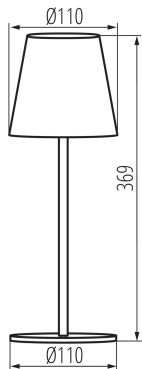

Spínač: ano

Vyměnitelný světelný zdroj: ne

Výška [mm]: 369

Průměr [mm]: 110

Integrovaný LED zdroj světla: ano

TECHNICKÉ ÚDAJE:

Jmenovité napětí [V]: 3,7 DC 18650 ACCU

Maximální výkon [W]: max 1,2

Materiál korpusu: kov

Stupeň krytí IP: 54

36326 INITA LED IP54 GR

Stolní LED lampa

LOGISTICKÉ ÚDAJE:

Měrná jednotka: kus

Způsob balení: 6

Počet kusů v druhém balení : 1