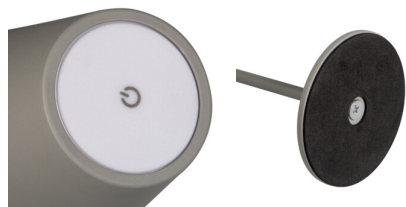

Stolní LED lampa

5905339363268

DIMMING
function

IP
54

Kanlux INITA LED je nový typ multifunkční, bezdrátové stolní lampy. Kovové tělo, jemná, matná textura a jednotná barva jsou jen některé z jejich předností. Lampu Kanlux INITA můžete ovládat jedním tlačítkem (funkce zapnutí/vypnutí/stmívání) a nabíjet přes USB port. Tuto lampičku si můžete vzít s sebou díky stupni krytí IP54 i na terasu nebo na zahradu. Stolní lampu Kanlux INITA lze rychle a snadno složit, rozložit a uložit do zavazadla - pokud si ji chcete vzít někde s sebou.

VŠEOBECNÉ ÚDAJE:

Barva: šedá

Místo montáže: na zemi

Místo použití: uvnitř i vně

Minimální vzdálenost od osvětlovaného objektu: 0,1m

Možnost stmívání pouze prostřednictvím vnitřního elektronického systému: ano

Spínač: ano

Vyměnitelný světelný zdroj: ne

Výška [mm]: 369

Průměr [mm]: 110

Integrovaný LED zdroj světla: ano

TECHNICKÉ ÚDAJE:

Jmenovité napětí [V]: 3,7 DC 18650 ACCU

Maximální výkon [W]: max 1,2

Třída ochrany před úrazem elektrickým proudem: III

Materiál difuzoru: hliníková slitina

Typ diody: LED SMD

Světelný tok [lm]: max 165

Barva světla: teplá bílá

Náhradní teplota chromatičnosti [K]: 3000

Index podání barev: 80