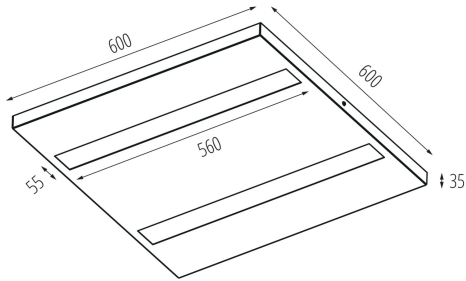

36402 OSD 40W-840-MPRM-W-N1

Kancelářské přisazené LED svítidlo

Doba nahřívání lampy [s]: ≤1

Stupeň krytí IP: 20

LOGISTICKÉ ÚDAJE:

Měrná jednotka: kus

Způsob balení: 1

Počet kusů v druhém balení : 1

Počet kusů v hromadném balení: 1

Čistá jednotková hmotnost [g]: 4276

Gramáž [g]: 4650

Délka jednotkového balení [cm]: 63

Šířka jednotkového balení [cm]: 61.5

Výška jednotkového balení [cm]: 5.5

Hmotnost kartonu [kg]: 4.65

Šířka kartonu [cm]: 61.5

Výška kartonu [cm]: 5.5

Délka kartonu [cm]: 63

Objem kartonu [m³]: 0.02131