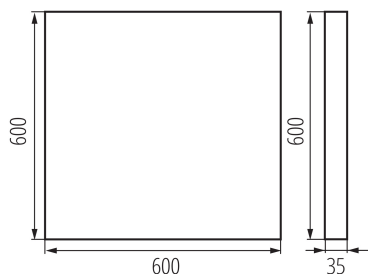

Kancelářské přisazené LED svítidlo

5905339364029

Kanlux OFIS S LED je řada svítidel vyráběných v Kanlux Factory. Jsou dokonalou kombinací efektivního osvětlení a moderního designu. Mají široký rozsah parametrů, zajišťující plné přizpůsobení potřebám zákazníka a zároveň jsou univerzální v použití. Vybavení svítidla řídicí elektronikou (systém DALI, CASAMBI ready) umožňuje inteligentní řízení osvětlení v každém objektu.

VŠEOBECNÉ ÚDAJE:

Barva: bílá

Místo montáže: k usazení na strop

Místo použití: uvnitř

Minimální vzdálenost od osvětlovaného objektu: 0,5m

Možnost spolupráce se stmívačem: DALI

Výrobek není určen k pokrytí termoizolačním materiálem: ano

Délka [mm]: 600

Šířka [mm]: 600

Výška [mm]: 35

Integrovaný LED zdroj světla: ano

TECHNICKÉ ÚDAJE:

Jmenovité napětí [V]: 220-240 AC

Jmenovitá frekvence [Hz]: 50

Maximální výkon [W]: 40

Třída ochrany před úrazem elektrickým proudem: I

Materiál difuzoru: plast

Typ diody: LED SMD

Světelný tok svítidla [lm]: 4500

Barva světla: bílá

Náhradní teplota chromatičnosti [K]: 4000

Stálost barev v násobcích MacAdamovy elipsy: ≤ 3

Index podání barev: 80

Životnost [h]: 50000

Koeficient udržení světelného toku vůči ukončení nominální doby použitelnosti: L90B10

Počet cyklů zap/vyp: ≥ 30000

Úhel svícení [°]: X95/Y95

Světelná účinnost [lm/W]: 113

Rozsah okolních teplot, kterým může být výrobek vystaven [°C]: 5÷25

Typ difuzoru: mikropryzmaticzny typu M

Materiál korpusu: kov

Typ přípojky: samosvorná svorkovnice

Rozsah průměrů používaných vodičů [mm²]: 0,5÷2,5

OSD MPRM W N1